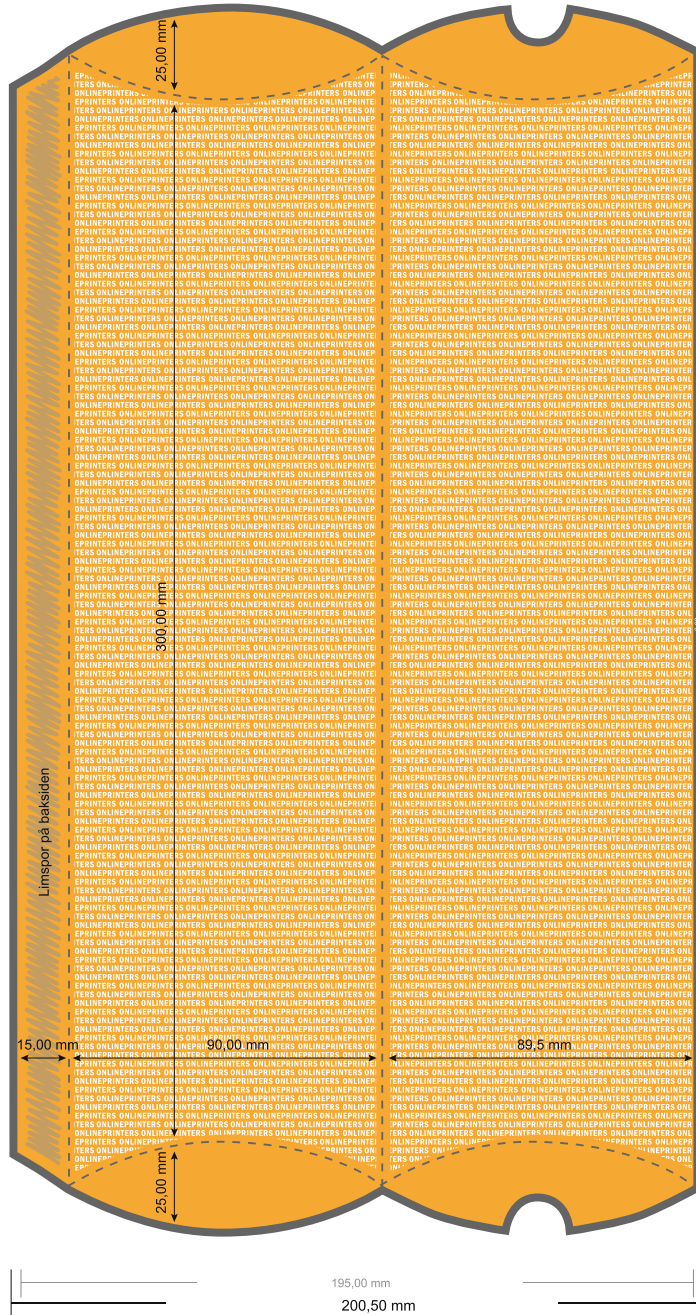

Puteesker 30,0 x 90 cm

- **Dataformat:**
35,00 x 19,45 cm
- **Dataformat (inkl. 3,00 mm beskjæring):**
35,60 x 20,05 cm
- **Sluttformat:**
30,00 x 9,00 cm
- **Sikkerhetsavstand**
4 mm: Avstand fra teksten/ informasjonen til kanten på sluttformatet, dette hindrer uønsket beskjæring.

Vennligst legg merke til følgende:

- Legg til beskjæringstillegg og sikkerhetsavstand som angitt.
- Bakgrunnsfarger, bilder eller grafikk legges helt ut til kanten av dataformatet.
- Under produksjonen kan det oppstå toleranser på grunn av kutting, stansing og falsing.
- Denne skissen er ikke i riktig målestokk.
- Krav til dine trykkfiler finner du under menyunktet "Trykkdata" på www.onlineprinters.no