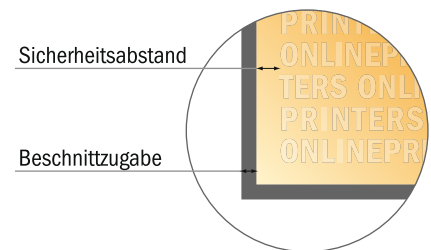

Flyer

DIN-A4

- Datenformat (inkl. 2,00 mm Beschnitt): 21,40 x 30,10 cm
- Endformat: 21,00 x 29,70 cm
- Sicherheitsabstand 4 mm: Abstand der Texte/ Informationen zum Rand des Endformats, dies verhindert unerwünschten Anschlag.

Bitte beachten Sie:

- Beschnittzugabe und Sicherheitsabstand wie angegeben anlegen.
- Hintergrundfarben, Bilder oder Grafiken bis an den Rand des Datenformates anlegen.
- Bei der Produktion können durch das Schneiden, Stanzen und Falzen Toleranzen auftreten.
- Diese Skizze ist nicht maßstabsgetreu.
- Druckdatenhinweise finden Sie unter dem Menüpunkt "Druckdaten" auf www.diedruckerei.de