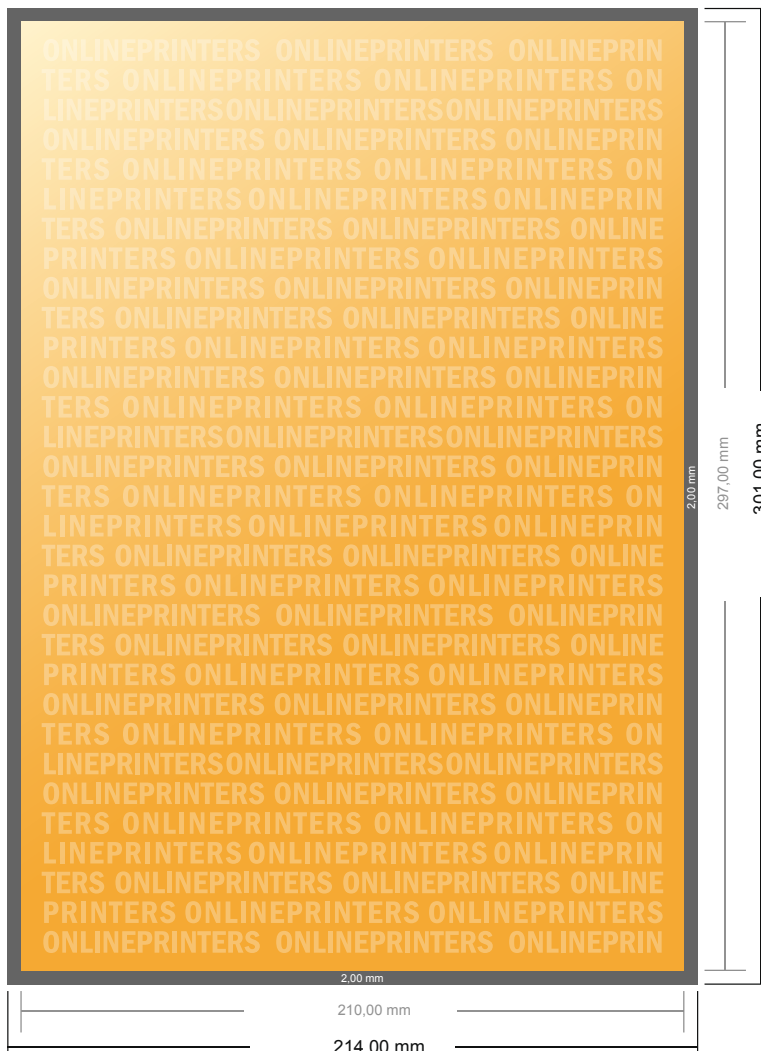

Flyer

DIN-A4

- Datenformat (inkl. 2,00 mm Beschnitt): 21,40 x 30,10 cm
- Endformat: 21,00 x 29,70 cm
- Sicherheitsabstand 4 mm: Abstand der Texte/ Informationen zum Rand des Endformats, dies verhindert unerwünschten Anschlag.

Bitte beachten Sie:

- Beschnittzugabe und Sicherheitsabstand wie angegeben anlegen.
- Hintergrundfarben, Bilder oder Grafiken bis an den Rand des Datenformates anlegen.
- Bei der Produktion können durch das Schneiden, Stanzen und Falzen Toleranzen auftreten.
- Diese Skizze ist nicht maßstabsgetreu.
- Druckdatenhinweise finden Sie unter dem Menüpunkt "Druckdaten" auf www.diedruckerei.de