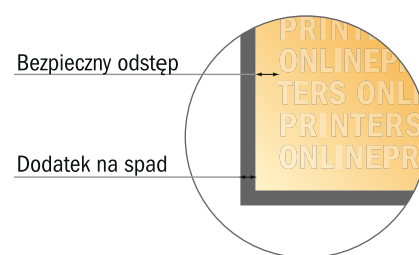

Ulotka

DIN-A5

- **Format danych**
(wraz z 2,00 mm spadem):
15,20 x 21,40 cm
- **Format końcowy:**
14,80 x 21,00 cm
- **Odstęp bezpieczeństwa**
4 mm: Odstęp tekstu/informacji od krawędzi formatu końcowego, zapobiega to obcięciu tekstu.

Zwróć uwagę:

- Ustaw jak podano dodatek na spad i odstęp bezpieczeństwa.
- Ustaw kolory tła, zdjęcia lub grafiki aż do krawędzi formatu danych
- Podczas produkcji w wyniku docinania, wykrajania lub składania mogą wystąpić tolerancje.
- Szkic nie jest odwzorowany w skali.
- Wskazówki odnośnie danych do druku znajdziesz w menu "Dane do druku" na www.onlineprinters.pl