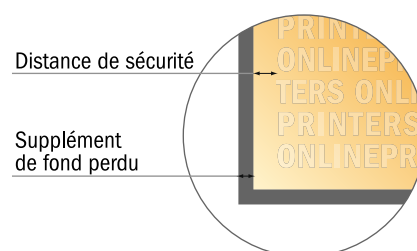

Flyers

A4-Carré

- Format de données :
(incl. 2,00 mm fond perdu):
21,40 x 21,40 cm
- Format final :
21,00 x 21,00 cm
- **Distance de sécurité**
4 mm: distance entre le texte/les informations et le bord du format final. Ceci empêche d'entamer le motif.

Remarque :

- Prévoir une marge de sécurité comme indiqué.
- Placer les couleurs de fond, images ou graphiques jusqu'au bord du format de données.
- Lors de la production, il peut y avoir des tolérances suite à la découpe ou au pli.
- Cette ébauche n'est pas à l'échelle.
- Vous trouverez des indications sur les données d'impression sous la catégorie "Données d'impression" sur www.onlineprinters.fr