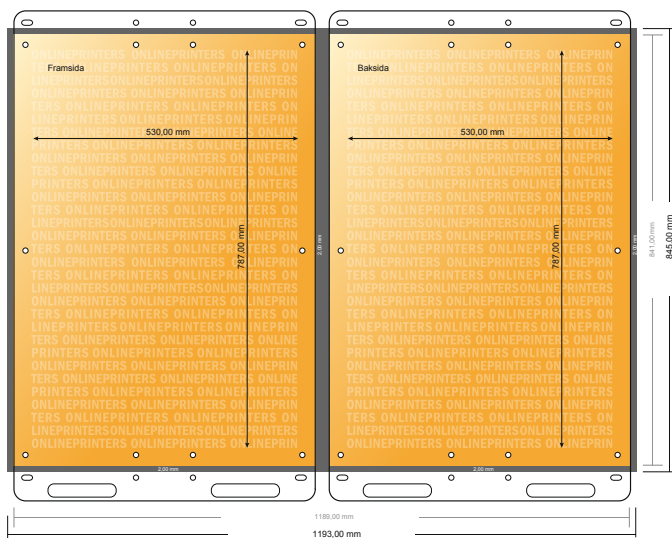

## A1-dubbla

- **Dataformat**  
(inkl. 2,00 mm beskärning):  
119,30 x 84,50 cm
- **Slutformat:**  
118,90 x 84,10 cm
- **Säkerhetsavstånd**  
4 mm Avstånd från text/information till slutformatets kant, detta förhindrar oönskade snittytor.

### Vi ber dig beakta:

- Vi ber dig lägga till skärmån och säkerhetsavstånd enligt vad som angivits.
- Placera bakgrundsfärger, bilder eller grafik ända till dataformatets kant.
- Vid produktion kan avvikelser uppträda på grund av skärning, stansning och falsning.
- Denna skiss är inte skalenlig.
- Du hittar anvisningar för tryck under menypunkten "Tryckfiler" på [www.onlineprinters.se](http://www.onlineprinters.se)