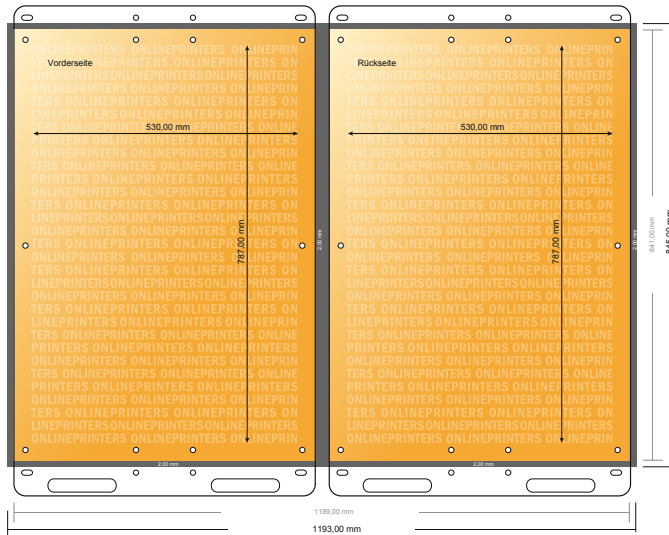

## Allwetterplakate

A1-doppelt

- **Datenformat**  
(inkl. 2,00 mm Beschnitt):  
119,30 x 84,50 cm
- **Endformat:**  
118,90 x 84,10 cm
- **Sicherheitsabstand**  
4 mm: Abstand der Texte/  
Informationen zum Rand des  
Endformats, dies verhindert  
unerwünschten Anschnitt.

### Bitte beachten Sie:

- Beschnittzugabe und Sicherheitsabstand wie angegeben anlegen.
- Hintergrundfarben, Bilder oder Grafiken bis an den Rand des Datenformates anlegen.
- Bei der Produktion können durch das Schneiden, Stanzen und Falzen Toleranzen auftreten.
- Diese Skizze ist nicht maßstabsgetreu.
- Druckdatenhinweise finden Sie unter dem Menüpunkt "Druckdaten" auf [www.diedruckerei.de](http://www.diedruckerei.de)