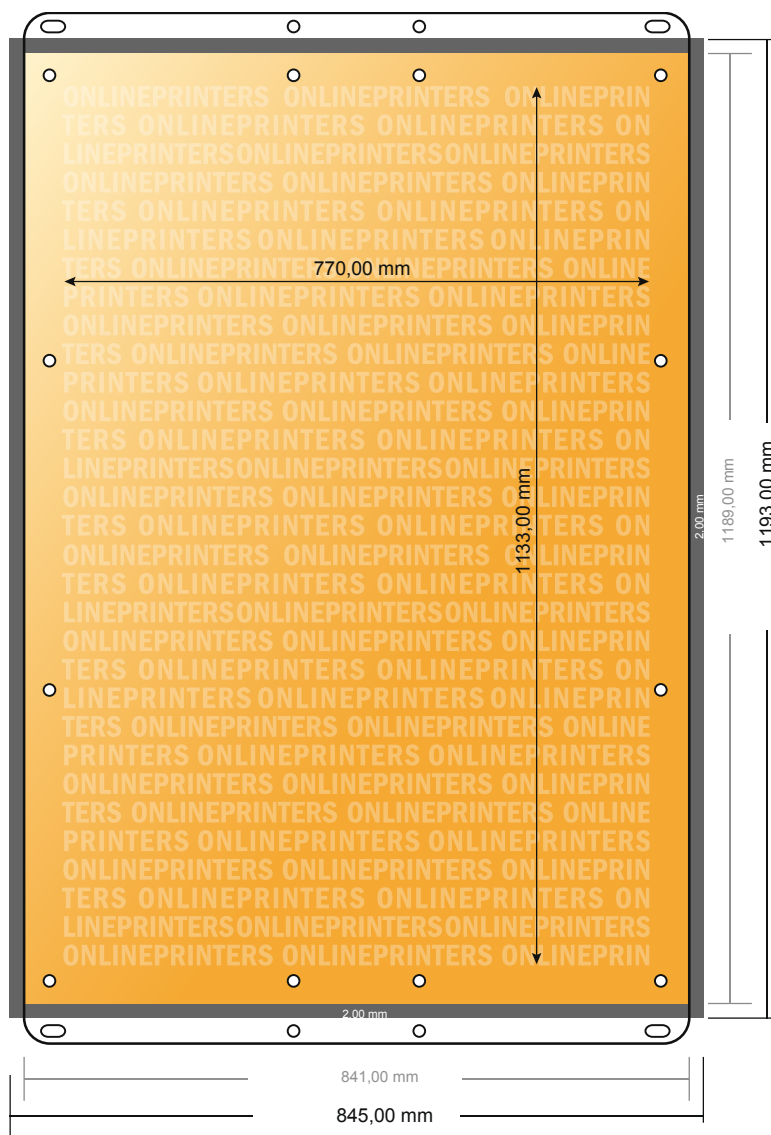

Vejrfaste plakater

A0

- **Dataformat**
(inkl. 2,00 mm tryk til kant):
84,50 x 119,30 cm
- **Beskåret størrelse:**
84,10 x 118,90 cm
- **Sikkerhedsmargen**
Med et mellemrum på 4 mm mellem teksten/oplysningerne og kanten af det beskårne format forhindres u hensigtsmæssig beskæring.

Bemærk:

- Sørg for at have en beskæringsmargen og en sikkerhedsmargen i henhold til vejledningen.
- Placer baggrundsgrafik, billeder eller grafik op til dataformatets kant.
- Tolerancer kan forekomme under produktionen på grund af beskærings-, stanse- og falseprocesserne.
- Denne skitse er ikke tegnet i korrekt målestoksforhold.
- Trykdata: Du finder vejledninger og skabeloner under menupunktet "Trykdata" på www.onlineprinters.dk.