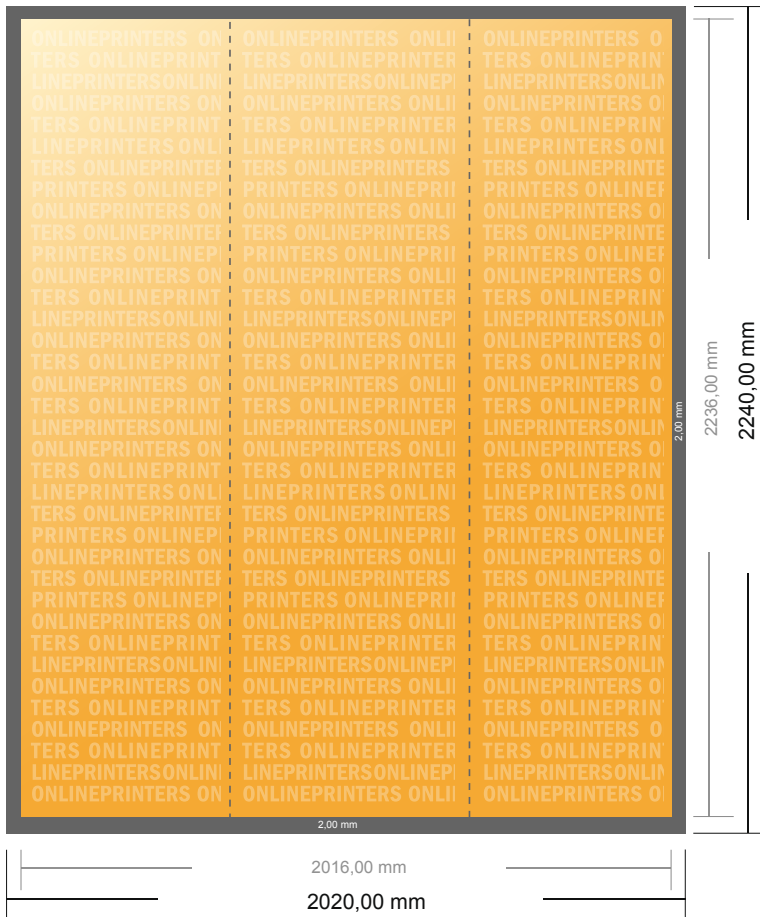

## Pop-up-Tower, nur Druck

201,6 x 223,6 cm

- **Datenformat**  
(inkl. 2,00 mm Beschnitt):  
202,00 x 224,00 cm
- **Endformat:**  
201,60 x 223,60 cm
- **Sicherheitsabstand**  
4 mm: Abstand der Texte/  
Informationen zum Rand/  
des Endformats, dies verhindert  
unerwünschten Anschnitt.

### Bitte beachten Sie:

- Beschnittzugabe und Sicherheitsabstand wie angegeben anlegen.
- Hintergrundfarben, Bilder oder Grafiken bis an den Rand des Datenformates anlegen.
- Bei der Produktion können durch das Schneiden, Stanzen und Falzen Toleranzen auftreten.
- Diese Skizze ist nicht maßstabsgetreu.
- Druckdatenhinweise finden Sie unter dem Menüpunkt "Druckdaten" auf [www.diedruckerei.de](http://www.diedruckerei.de)