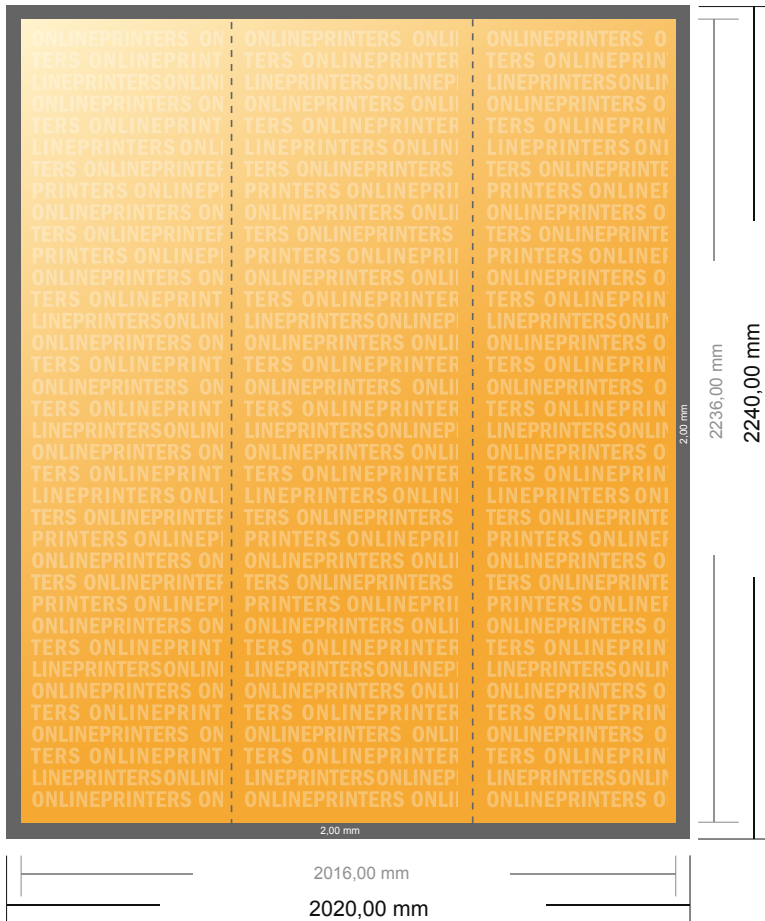

## Pop-up-Tower inkl. Druck

201,6 x 223,6 cm

- **Datenformat**  
(inkl. 2,00 mm Beschnitt):  
202,00 x 224,00 cm
- **Endformat:**  
201,60 x 223,60 cm
- **Sicherheitsabstand**  
4 mm: Abstand der Texte/  
Informationen zum Rand/  
Endformats, dies verhindert  
unerwünschten Anschnitt.

### Bitte beachten Sie:

- Beschnittzugabe und Sicherheitsabstand wie angegeben anlegen.
- Hintergrundfarben, Bilder oder Grafiken bis an den Rand des Datenformates anlegen.
- Bei der Produktion können durch das Schneiden, Stanzen und Falzen Toleranzen auftreten.
- Diese Skizze ist nicht maßstabsgetreu.
- Druckdatenhinweise finden Sie unter dem Menüpunkt "Druckdaten" auf [www.diedruckerei.de](http://www.diedruckerei.de)