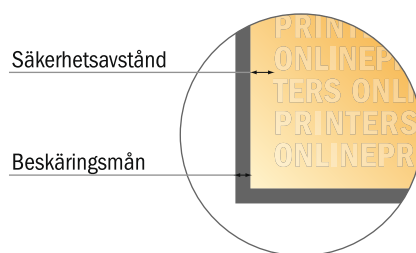

Visitkort Letterpress

9,5 x 4,5 cm

- **Dataformat**
(inkl. 2,00 mm beskärning):
9,90 x 4,90 cm
- **Slutformat:**
9,50 x 4,50 cm
- **Säkerhetsavstånd**
4 mm Avstånd från text/information till slutformatets kant, detta förhindrar oönskade snittytor.

Vi ber dig beakta:

- Vi ber dig lägga till skärmån och säkerhetsavstånd enligt vad som angivits.
- Placera bakgrundsfärger, bilder eller grafik ända till dataformatets kant.
- Vid produktion kan avvikelser uppträda på grund av skärning, stansning och falsning.
- Denna skiss är inte skalenlig.
- Du hittar anvisningar för tryck under menypunkten "Tryckfiler" på www.onlineprinters.se