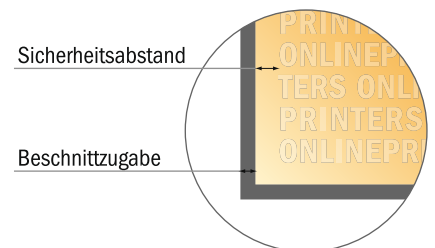

Visitenkarten

5,5 x 5,5 cm

- **Datenformat**
(inkl. 2,00 mm Beschnitt):
5,90 x 5,90 cm
- **Endformat:**
5,50 x 5,50 cm
- **Sicherheitsabstand**
4 mm: Abstand der Texte/
Informationen zum Rand/
des Endformats, dies verhindert
unerwünschten Anschnitt.

Bitte beachten Sie:

- Beschnittzugabe und Sicherheitsabstand wie angegeben anlegen.
- Hintergrundfarben, Bilder oder Grafiken bis an den Rand des Datenformates anlegen.
- Bei der Produktion können durch das Schneiden, Stanzen und Falzen Toleranzen auftreten.
- Diese Skizze ist nicht maßstabsgetreu.
- Druckdatenhinweise finden Sie unter dem Menüpunkt "Druckdaten" auf www.diedruckerei.de