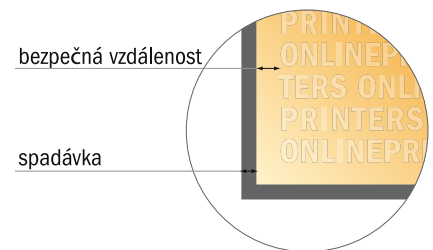

Etikety na roli

8,5 × 5,5 cm

- **Formát dat**
(vč. 2,00 mm ořezu):
5,90 × 8,90 cm
- **Konečný formát:**
5,50 × 8,50 cm
- **Bezpečná vzdálenost**
4 mm: Mezera mezi texty/
informacemi a okrajem konečného
formátu, předcházející
nežádoucímu oříznutí.

Mějte prosím na paměti:

- Zadejte prosím spadávku a bezpečnou vzdálenost dle uvedených pokynů.
- Barvy pozadí, obrázky nebo grafické prvky rozvrhněte až po okraj daného formátu.
- Při výrobě může docházet ke vzniku tolerancí z důvodu ořezávání, vysekávání a skládání.
- Tento nákras není proveden v přesném měřítku.
- Pokyny ohledně tiskových dat naleznete pod bodem nabídky Tisková data na webu www.onlineprinters.cz.