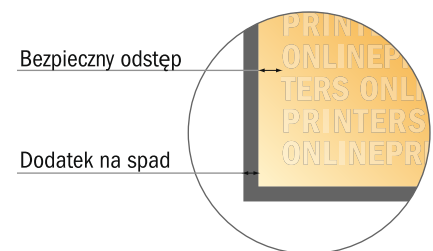

## Etykiety na rolce

6,8 x 2,0 cm

- **Format danych**  
(wraz z 2,00 mm spadem):  
7,20 x 2,40 cm
- **Format końcowy:**  
6,80 x 2,00 cm
- **Odstęp bezpieczeństwa**  
4 mm: Odstęp tekstu/informacji od krawędzi formatu końcowego, zapobiega to obcięciu tekstu.

### Zwróć uwagę:

- Ustaw jak podano dodatek na spadek i odstęp bezpieczeństwa.
- Ustaw kolory tła, zdjęcia lub grafiki aż do krawędzi formatu danych
- Podczas produkcji w wyniku docinania, wykrajania lub składania mogą wystąpić tolerancje.
- Szkic nie jest odwzorowany w skali.
- Wskazówki odnośnie danych do druku znajdziesz w menu "Dane do druku" na [www.onlineprinters.pl](http://www.onlineprinters.pl)