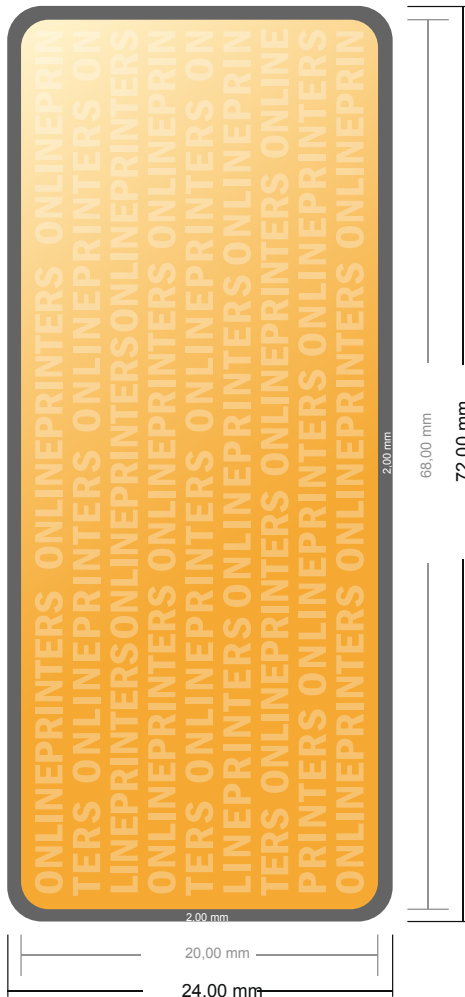

## Etykiety na rolce

6,8 x 2,0 cm

- **Format danych**  
(wraz z 2,00 mm spadem):  
7,20 x 2,40 cm
- **Format końcowy:**  
6,80 x 2,00 cm
- **Odstęp bezpieczeństwa**  
4 mm: Odstęp tekstu/informacji od krawędzi formatu końcowego, zapobiega to obcięciu tekstu.

### Zwróć uwagę:

- Ustaw jak podano dodatek na spadek i odstęp bezpieczeństwa.
- Ustaw kolory tła, zdjęcia lub grafiki aż do krawędzi formatu danych
- Podczas produkcji w wyniku docinania, wykrajania lub składania mogą wystąpić tolerancje.
- Szkic nie jest odwzorowany w skali.
- Wskazówki odnośnie danych do druku znajdziesz w menu "Dane do druku" na [www.onlineprinters.pl](http://www.onlineprinters.pl)