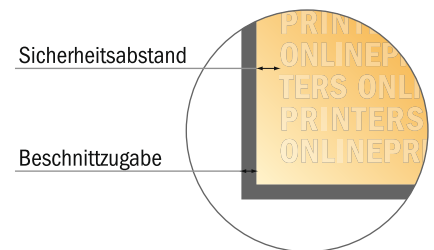

Etiketten auf Rolle

6,8 x 2,0 cm

- **Datenformat**
(inkl. 2,00 mm Beschnitt):
7,20 x 2,40 cm
- **Endformat:**
6,80 x 2,00 cm
- **Sicherheitsabstand**
4 mm: Abstand der Texte/
Informationen zum Rand des
Endformats, dies verhindert
unerwünschten Anschnitt.

Bitte beachten Sie:

- Beschnittzugabe und Sicherheitsabstand wie angegeben anlegen.
- Hintergrundfarben, Bilder oder Grafiken bis an den Rand des Datenformates anlegen.
- Bei der Produktion können durch das Schneiden, Stanzen und Falzen Toleranzen auftreten.
- Diese Skizze ist nicht maßstabsgetreu.
- Druckdatenhinweise finden Sie unter dem Menüpunkt "Druckdaten" auf www.diedruckerei.de