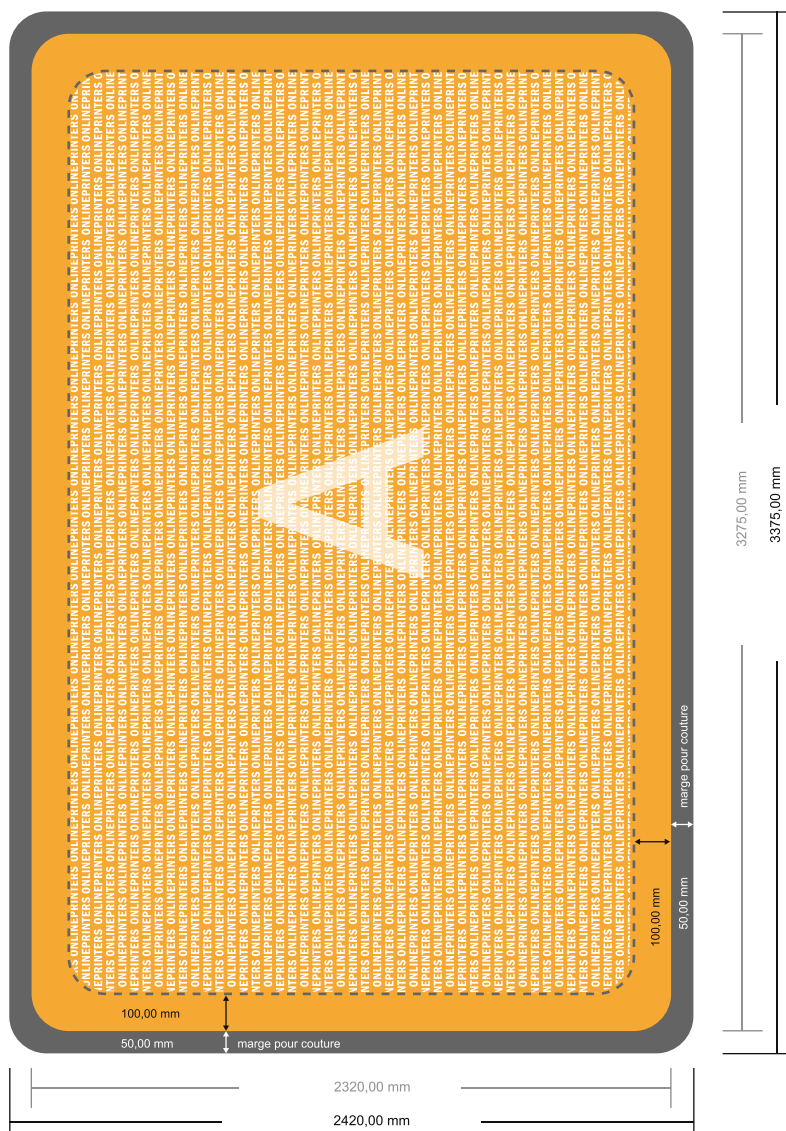

Zipper-Wall impression incl.

incurvé, 300,0 x 230,0 cm

Aperçu du format avec rotation à 90°.

- Format de données (incl. 50,00 mm marge pour couture):
337,50 x 242,00 cm

- Format final :
327,50 x 232,00 cm

- Distance de sécurité
100 mm: distance entre le texte/les informations et le bord du format final. Ceci empêche d'entamer le motif.

Remarque :

- Prévoir une marge de sécurité comme indiqué.
- Placer les couleurs de fond, images ou graphiques jusqu'au bord du format de données.
- Lors de la production, il peut y avoir des tolérances suite à la découpe ou au pli.
- Cette ébauche n'est pas à l'échelle.
- Vous trouverez des indications sur les données d'impression sous la catégorie "Données d'impression" sur www.onlineprinters.fr