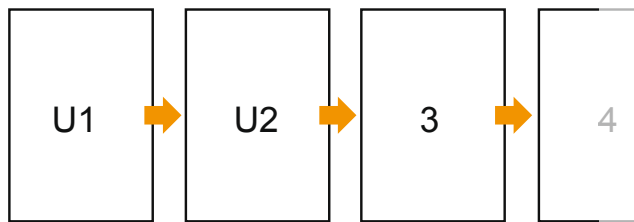

Menu rilegati

DIN-A5 • Verticale

Ordine delle pagine

Le pagine vanno create in ordine progressivo e singolarmente.

prodotto finito

- Formato dei dati (incl. 2,00 mm refilo):
15,20 x 21,40 cm
- Formato finale (aperto):
29,60 x 21,00 cm
- Formato finale (chiuso):
14,80 x 21,00 cm
- **Distanza di sicurezza**
4 mm: distanza dei testi/delle informazioni dal bordo del formato finale per evitare un punto di taglio indesiderato.

Attenersi alle seguenti indicazioni:

- Creare i documenti con la smarginatura e la distanza di sicurezza indicate.
- Impostare i colori di sfondo, le immagini o i grafici fino al bordo del formato dei dati.
- In fase di produzione il taglio, la fustellatura e la piegatura possono dar luogo a tolleranze.
- Questo schizzo non è conforme alla scala.
- Per indicazioni sui dati per la stampa, consultare la voce di menu "Dati per la stampa" su www.onlineprinters.it