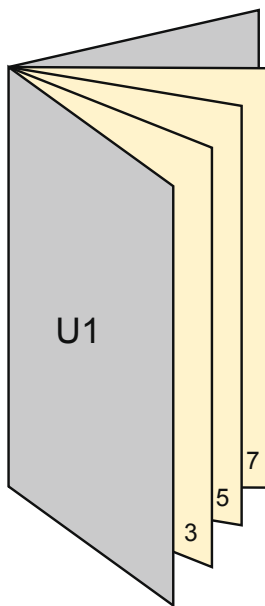

Menu rilegati

DIN-A5 • Verticale

Ordine delle pagine

Le pagine vanno create in ordine progressivo e singolarmente.

prodotto finito

- Formato dei dati (incl. 2,00 mm refilo):
15,20 x 21,40 cm
- Formato finale (aperto):
29,60 x 21,00 cm
- Formato finale (chiuso):
14,80 x 21,00 cm
- **Distanza di sicurezza**
4 mm: distanza dei testi/delle informazioni dal bordo del formato finale per evitare un punto di taglio indesiderato.

Attenersi alle seguenti indicazioni:

- Creare i documenti con la smarginatura e la distanza di sicurezza indicate.
- Impostare i colori di sfondo, le immagini o i grafici fino al bordo del formato dei dati.
- In fase di produzione il taglio, la fustellatura e la piegatura possono dar luogo a tolleranze.
- Questo schizzo non è conforme alla scala.
- Per indicazioni sui dati per la stampa, consultare la voce di menu "Dati per la stampa" su www.onlineprinters.it