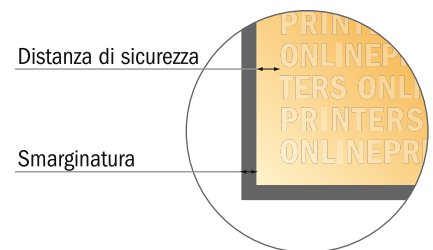

Menu rilegati

DIN-A5 • Verticale

Ordine delle pagine

Le pagine vanno create in ordine progressivo e singolarmente.

prodotto finito

- Formato dei dati (incl. 2,00 mm refilo):
15,20 x 21,40 cm
- Formato finale (aperto):
29,60 x 21,00 cm
- Formato finale (chiuso):
14,80 x 21,00 cm
- **Distanza di sicurezza**
4 mm: distanza dei testi/delle informazioni dal bordo del formato finale per evitare un punto di taglio indesiderato.

Attenersi alle seguenti indicazioni:

- Creare i documenti con la smarginatura e la distanza di sicurezza indicate.
- Impostare i colori di sfondo, le immagini o i grafici fino al bordo del formato dei dati.
- In fase di produzione il taglio, la fustellatura e la piegatura possono dar luogo a tolleranze.
- Questo schizzo non è conforme alla scala.
- Per indicazioni sui dati per la stampa, consultare la voce di menu "Dati per la stampa" su www.onlineprinters.it