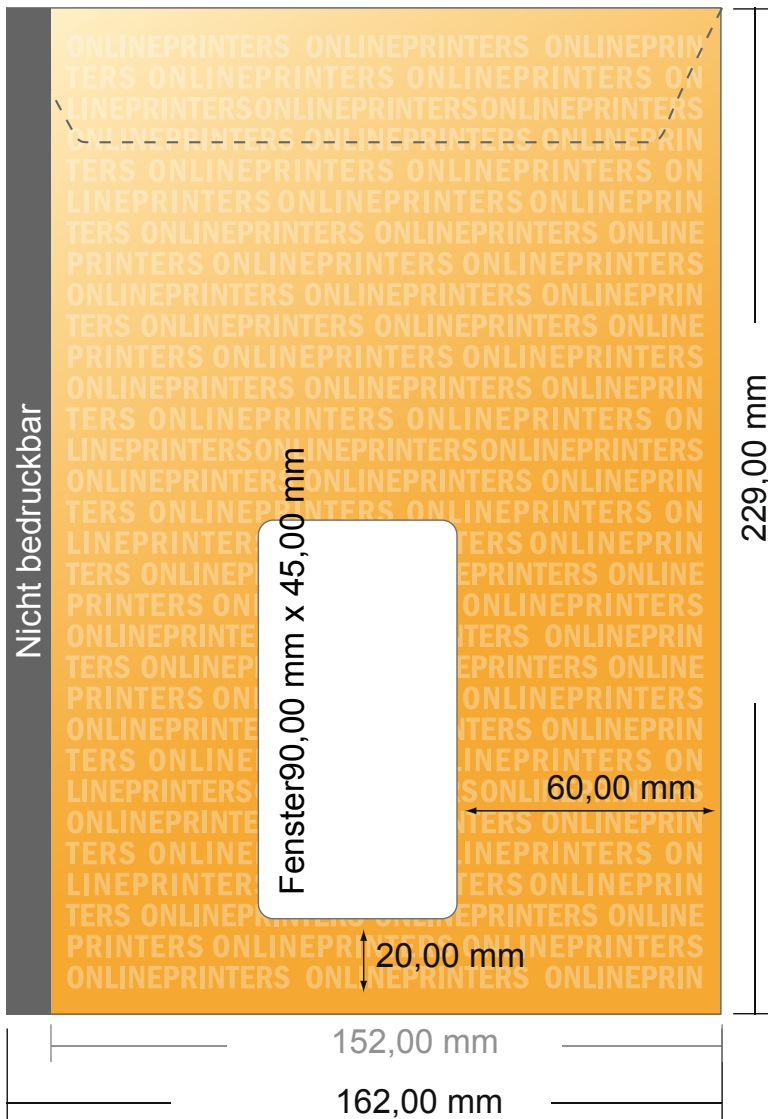

Versandtaschen

DIN-C5 • mit Fenster links

- **Endformat:**
16,20 x 22,90 cm
- **Bedruckbarer Bereich:**
15,20 x 22,90 cm
- **Sicherheitsabstand**
4 mm: Abstand der Texte/
Informationen zum Rand des
Endformats, dies verhindert
unerwünschten Anschnitt.

Bitte beachten Sie:

- Beschnittzugabe und Sicherheitsabstand wie angegeben anlegen.
- Hintergrundfarben, Bilder oder Grafiken bis an den Rand des Datenformates anlegen.
- Bei der Produktion können durch das Schneiden, Stanzen und Falzen Toleranzen auftreten.
- Diese Skizze ist nicht maßstabsgetreu.
- Druckdatenhinweise finden Sie unter dem Menüpunkt "Druckdaten" auf www.diedruckerei.de