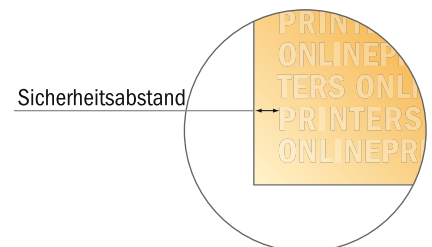

Briefumschläge

DIN-C5 • mit Fenster rechts

- **Datenformat**
(inkl. 2,00 mm Beschnitt):
26,10 x 34,80 cm
- **Endformat:**
22,90 x 16,20 cm
- **Bedruckbarer Bereich:**
25,70 x 34,40 cm
- Die Maße der Vorder- und Rückseite sind identisch.
- **Sicherheitsabstand**
4 mm: Abstand der Texte/ Informationen zum Rand des Endformats, dies verhindert unerwünschten Anschnitt.

Bitte beachten Sie:

- Beschnittzugabe und Sicherheitsabstand wie angegeben anlegen.
- Hintergrundfarben, Bilder oder Grafiken bis an den Rand des Datenformates anlegen.
- Bei der Produktion können durch das Schneiden, Stanzen und Falzen Toleranzen auftreten.
- Diese Skizze ist nicht maßstabsgetreu.
- Druckdatenhinweise finden Sie unter dem Menüpunkt "Druckdaten" auf www.diedruckerei.de