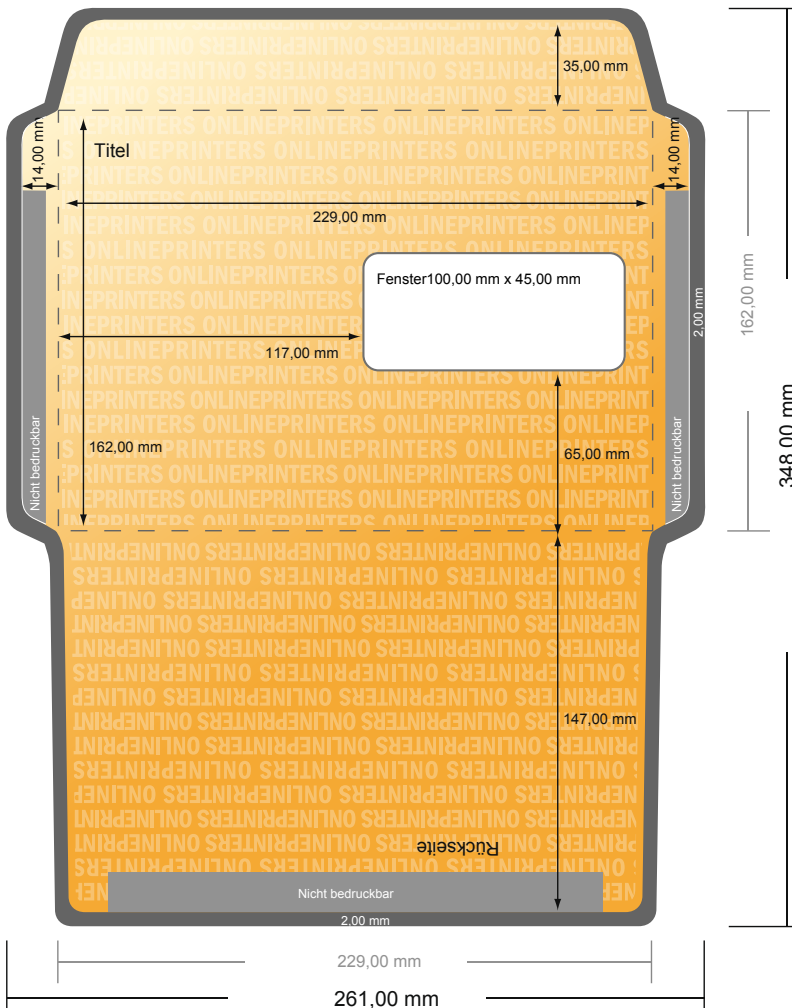

Briefumschläge

DIN-C5 • mit Fenster rechts

- **Datenformat**
(inkl. 2,00 mm Beschnitt):
26,10 x 34,80 cm
- **Endformat:**
22,90 x 16,20 cm
- **Bedruckbarer Bereich:**
25,70 x 34,40 cm
- Die Maße der Vorder- und Rückseite sind identisch.
- **Sicherheitsabstand**
4 mm: Abstand der Texte/ Informationen zum Rand des Endformats, dies verhindert unerwünschten Anschnitt.

Bitte beachten Sie:

- Beschnittzugabe und Sicherheitsabstand wie angegeben anlegen.
- Hintergrundfarben, Bilder oder Grafiken bis an den Rand des Datenformates anlegen.
- Bei der Produktion können durch das Schneiden, Stanzen und Falzen Toleranzen auftreten.
- Diese Skizze ist nicht maßstabsgetreu.
- Druckdatenhinweise finden Sie unter dem Menüpunkt "Druckdaten" auf www.diedruckerei.de