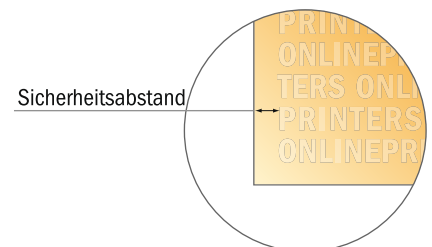

Briefumschläge

DIN-C5 • mit Fenster links

- **Datenformat**
(inkl. 2,00 mm Beschnitt):
26,10 x 34,80 cm
- **Endformat:**
22,90 x 16,20 cm
- **Bedruckbarer Bereich:**
25,70 x 34,40 cm
- Die Maße der Vorder- und Rückseite sind identisch.
- **Sicherheitsabstand**
4 mm: Abstand der Texte/ Informationen zum Rand des Endformats, dies verhindert unerwünschten Anschnitt.

Bitte beachten Sie:

- Beschnittzugabe und Sicherheitsabstand wie angegeben anlegen.
- Hintergrundfarben, Bilder oder Grafiken bis an den Rand des Datenformates anlegen.
- Bei der Produktion können durch das Schneiden, Stanzen und Falzen Toleranzen auftreten.
- Diese Skizze ist nicht maßstabsgetreu.
- Druckdatenhinweise finden Sie unter dem Menüpunkt "Druckdaten" auf www.diedruckerei.de