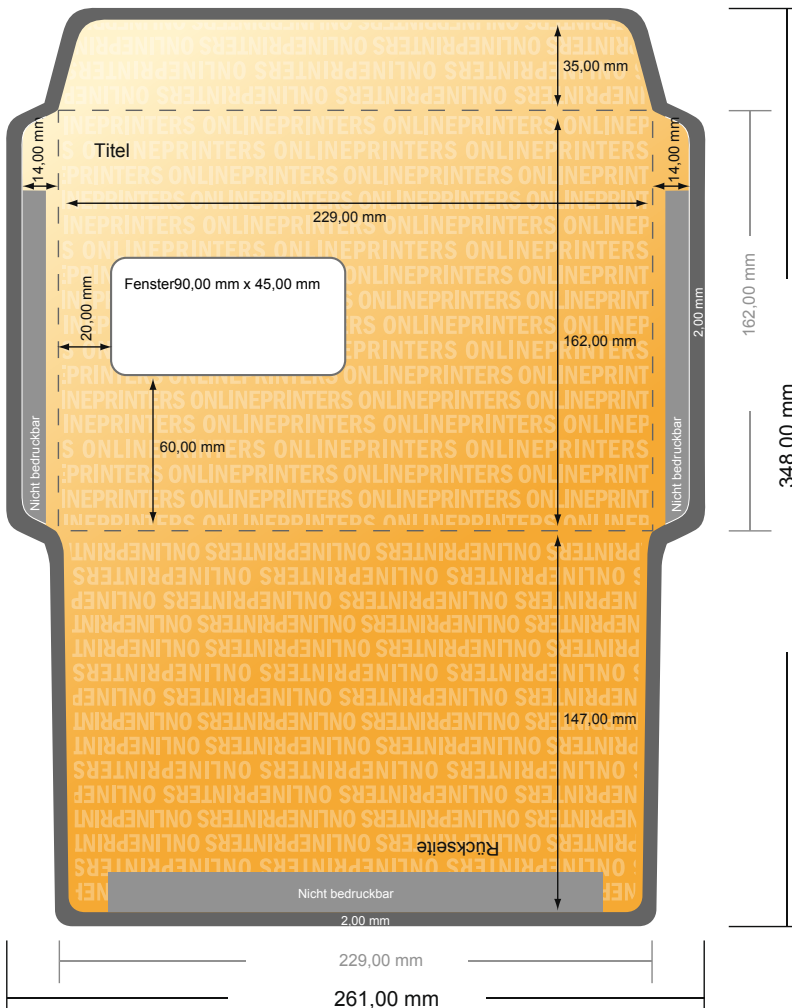

Briefumschläge

DIN-C5 • mit Fenster links

- **Datenformat**
(inkl. 2,00 mm Beschnitt):
26,10 x 34,80 cm
- **Endformat:**
22,90 x 16,20 cm
- **Bedruckbarer Bereich:**
25,70 x 34,40 cm
- Die Maße der Vorder- und Rückseite sind identisch.
- **Sicherheitsabstand**
4 mm: Abstand der Texte/ Informationen zum Rand des Endformats, dies verhindert unerwünschten Anschnitt.

Bitte beachten Sie:

- Beschnittzugabe und Sicherheitsabstand wie angegeben anlegen.
- Hintergrundfarben, Bilder oder Grafiken bis an den Rand des Datenformates anlegen.
- Bei der Produktion können durch das Schneiden, Stanzen und Falzen Toleranzen auftreten.
- Diese Skizze ist nicht maßstabsgetreu.
- Druckdatenhinweise finden Sie unter dem Menüpunkt "Druckdaten" auf www.diedruckerei.de