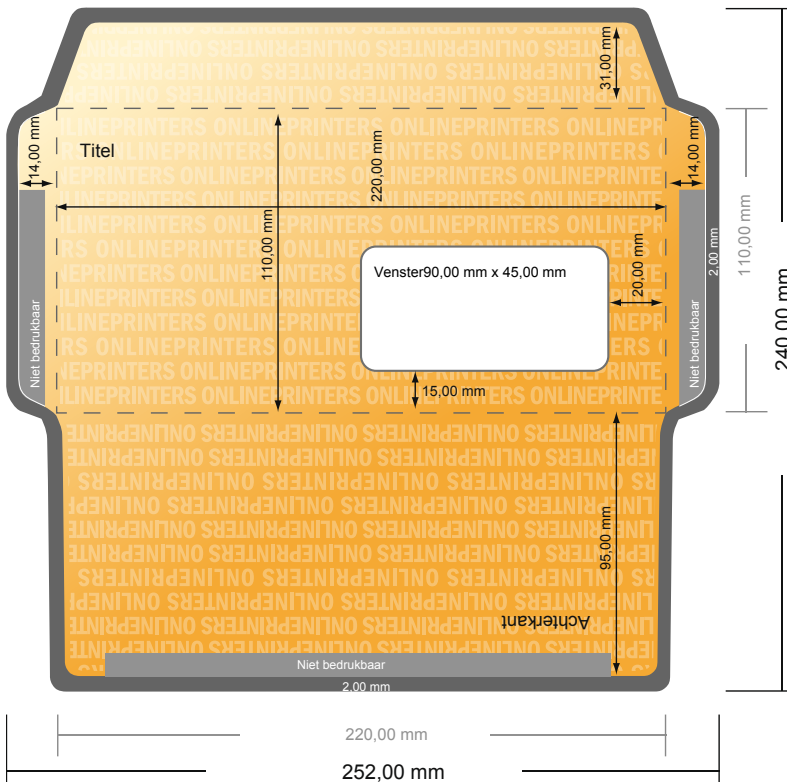

## Enveloppen

DIN-lang • met venster rechts

- Gegevensformaat (incl. 2,00 mm afloop): 24,00 x 25,20 cm
- Eindformaat: 11,00 x 22,00 cm
- Bedrukbaar gedeelte: 24,00 x 25,20 cm
- **Veiligheidsmarge**  
4 mm: afstand van de tekst/informatie tot aan de rand van het eindformaat: dit voorkomt dat bij het schoonsnijden teveel wordt uitgesneden.

### Let op:

- Houd de snijmarge/afloop en de veiligheidsmarge zoals aangegeven aan.
- Geef achtergrondkleuren, afbeeldingen of grafisch materiaal tot aan de rand van het gegevensformaat vorm.
- Tijdens de productie kunnen door het snijden, stansen en vouwen toleranties optreden.
- Deze werktekening is niet op ware grootte.
- Informatie over het gegevensformaat/aanleverformaat vindt u onder het menupunt "Drukgegevens" op [www.onlineprinters.nl](http://www.onlineprinters.nl)