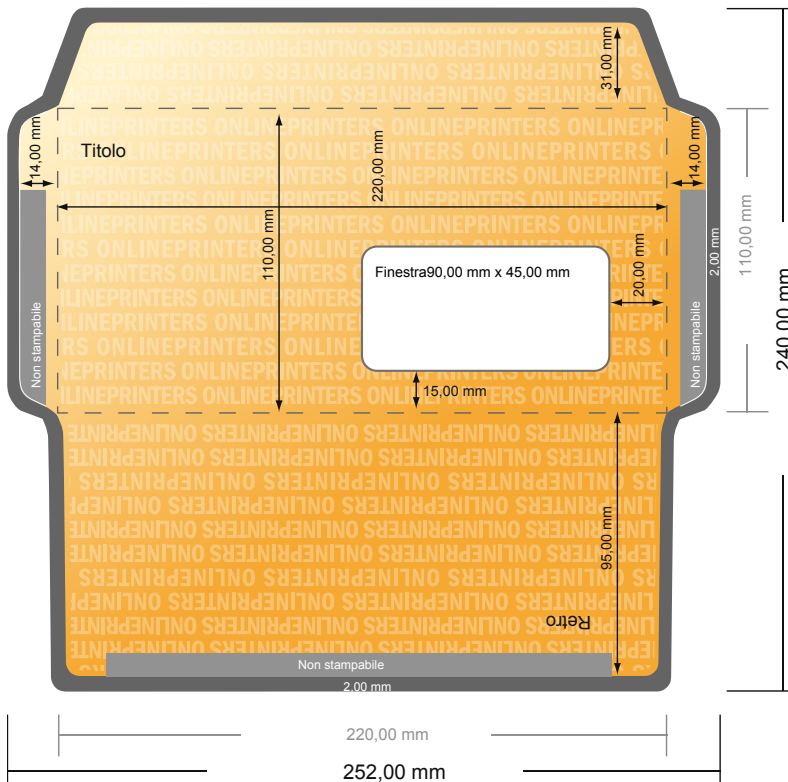

Buste da lettera

DIN lungo • con finestra a destra

- **Formato dei dati**
(incl. 2,00 mm refilo):
24,00 x 25,20 cm
- **Formato finale:**
11,00 x 22,00 cm
- **Area stampabile:**
24,00 x 25,20 cm
- **Distanza di sicurezza**
4 mm: distanza dei testi/delle informazioni dal bordo del formato finale per evitare un punto di taglio indesiderato.

Distanza di sicurezza

Attenersi alle seguenti indicazioni:

- Creare i documenti con la smarginatura e la distanza di sicurezza indicate.
- Impostare i colori di sfondo, le immagini o i grafici fino al bordo del formato dei dati.
- In fase di produzione il taglio, la fustellatura e la piegatura possono dar luogo a tolleranze.
- Questo schizzo non è conforme alla scala.
- Per indicazioni sui dati per la stampa, consultare la voce di menu "Dati per la stampa" su www.onlineprinters.it