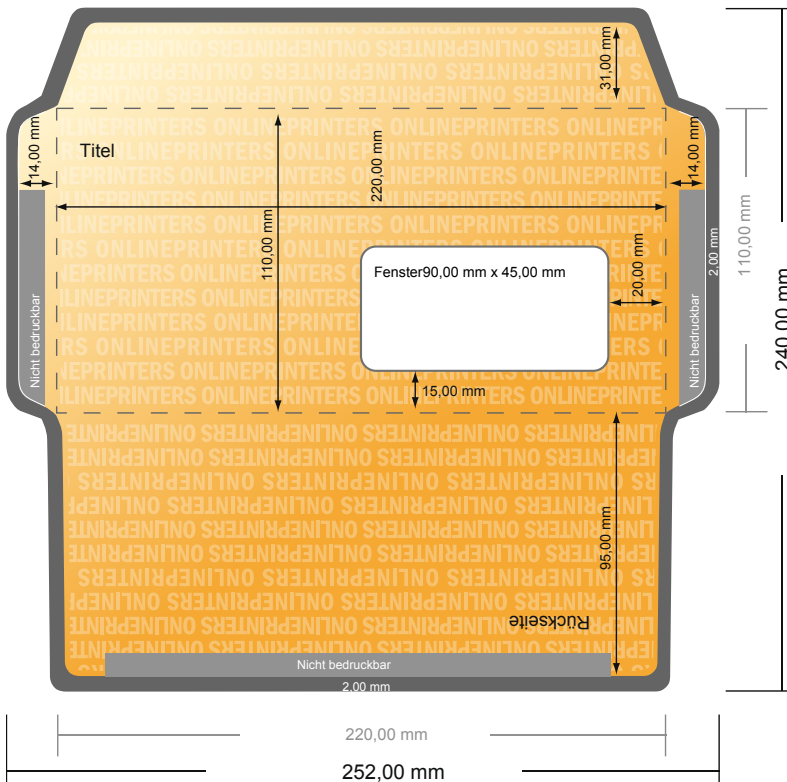

Briefumschläge

DIN-Lang • mit Fenster rechts

- **Datenformat**
(inkl. 2,00 mm Beschnitt):
24,00 x 25,20 cm
- **Endformat:**
11,00 x 22,00 cm
- **Bedruckbarer Bereich:**
24,00 x 25,20 cm
- **Sicherheitsabstand**
4 mm: Abstand der Texte/
Informationen zum Rand des
Endformats, dies verhindert
unerwünschten Anschnitt.

Bitte beachten Sie:

- Beschnittzugabe und Sicherheitsabstand wie angegeben anlegen.
- Hintergrundfarben, Bilder oder Grafiken bis an den Rand des Datenformates anlegen.
- Bei der Produktion können durch das Schneiden, Stanzen und Falzen Toleranzen auftreten.
- Diese Skizze ist nicht maßstabsgetreu.
- Druckdatenhinweise finden Sie unter dem Menüpunkt "Druckdaten" auf www.diedruckerei.de