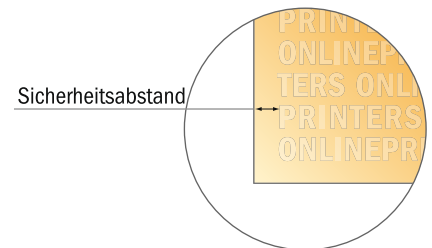

Briefumschläge

DIN-Lang • mit Fenster rechts

- **Datenformat**
(inkl. 2,00 mm Beschnitt):
24,00 x 25,20 cm
- **Endformat:**
11,00 x 22,00 cm
- **Bedruckbarer Bereich:**
24,00 x 25,20 cm
- **Sicherheitsabstand**
4 mm: Abstand der Texte/
Informationen zum Rand des
Endformats, dies verhindert
unerwünschten Anschnitt.

Bitte beachten Sie:

- Beschnittzugabe und Sicherheitsabstand wie angegeben anlegen.
- Hintergrundfarben, Bilder oder Grafiken bis an den Rand des Datenformates anlegen.
- Bei der Produktion können durch das Schneiden, Stanzen und Falzen Toleranzen auftreten.
- Diese Skizze ist nicht maßstabsgetreu.
- Druckdatenhinweise finden Sie unter dem Menüpunkt "Druckdaten" auf www.diedruckerei.de