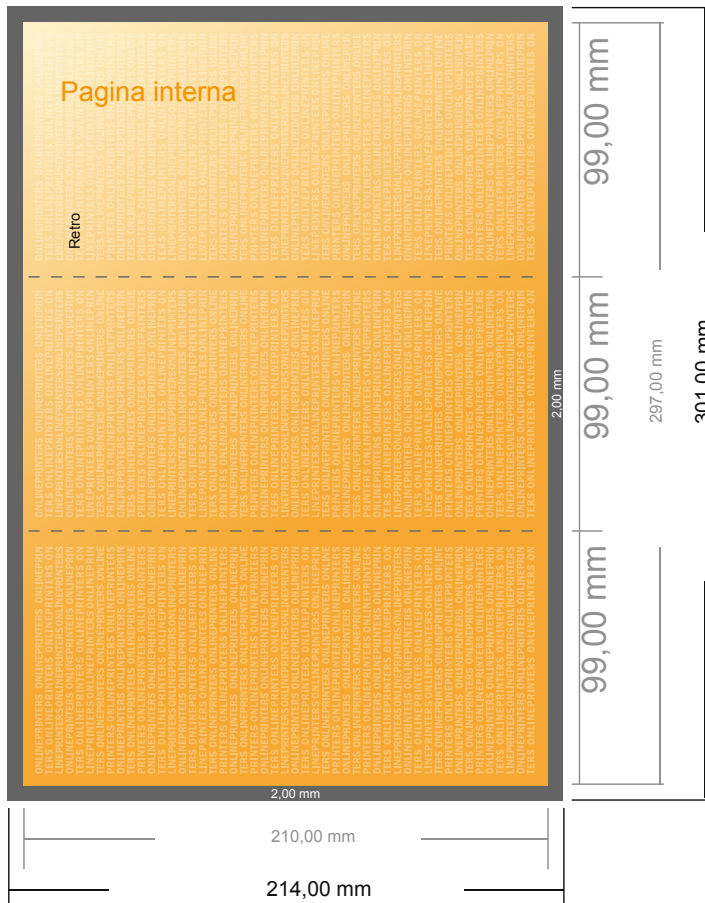

Menu pieghevoli

DIN lungo • Pieghe a fisarmonica • 6 Pagine

- Formato dei dati (incl. 2,00 mm refilo): 30,10 x 21,40 cm
- Formato finale (aperto): 29,70 x 21,00 cm
- Formato finale (chiuso): 9,90 x 21,00 cm
- **Distanza di sicurezza**
4 mm: distanza dei testi/delle informazioni dal bordo del formato finale per evitare un punto di taglio indesiderato.

Attenersi alle seguenti indicazioni:

- Creare i documenti con la smarginatura e la distanza di sicurezza indicate.
- Impostare i colori di sfondo, le immagini o i grafici fino al bordo del formato dei dati.
- In fase di produzione il taglio, la fustellatura e la piegatura possono dar luogo a tolleranze.
- Questo schizzo non è conforme alla scala.
- Per indicazioni sui dati per la stampa, consultare la voce di menu "Dati per la stampa" su www.onlineprinters.it