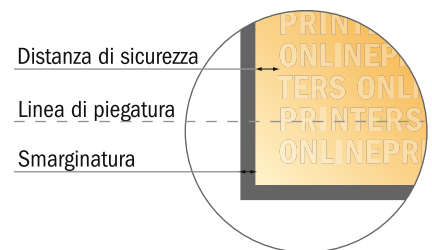

Menu pieghevoli

DIN lungo • Pieghe a fisarmonica • 6 Pagine

- Formato dei dati (incl. 2,00 mm refilo): 30,10 x 21,40 cm
- Formato finale (aperto): 29,70 x 21,00 cm
- Formato finale (chiuso): 9,90 x 21,00 cm
- **Distanza di sicurezza**
4 mm: distanza dei testi/delle informazioni dal bordo del formato finale per evitare un punto di taglio indesiderato.

Attenersi alle seguenti indicazioni:

- Creare i documenti con la smarginatura e la distanza di sicurezza indicate.
- Impostare i colori di sfondo, le immagini o i grafici fino al bordo del formato dei dati.
- In fase di produzione il taglio, la fustellatura e la piegatura possono dar luogo a tolleranze.
- Questo schizzo non è conforme alla scala.
- Per indicazioni sui dati per la stampa, consultare la voce di menu "Dati per la stampa" su www.onlineprinters.it