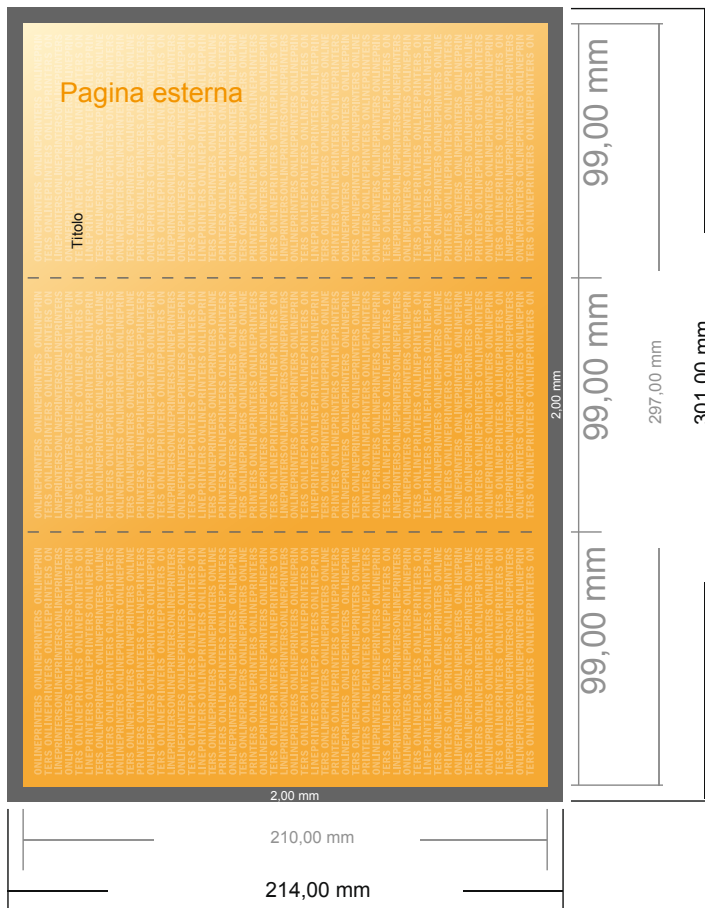

Menu pieghevoli

DIN lungo • Pieghe a fisarmonica • 6 Pagine

- Formato dei dati (incl. 2,00 mm refilo): 30,10 x 21,40 cm
- Formato finale (aperto): 29,70 x 21,00 cm
- Formato finale (chiuso): 9,90 x 21,00 cm
- **Distanza di sicurezza**
4 mm: distanza dei testi/delle informazioni dal bordo del formato finale per evitare un punto di taglio indesiderato.

Attenersi alle seguenti indicazioni:

- Creare i documenti con la smarginatura e la distanza di sicurezza indicate.
- Impostare i colori di sfondo, le immagini o i grafici fino al bordo del formato dei dati.
- In fase di produzione il taglio, la fustellatura e la piegatura possono dar luogo a tolleranze.
- Questo schizzo non è conforme alla scala.
- Per indicazioni sui dati per la stampa, consultare la voce di menu "Dati per la stampa" su www.onlineprinters.it