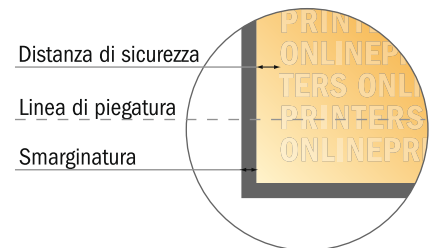

Menu pieghevoli

DIN lungo • Pieghe a fisarmonica • 6 Pagine

- Formato dei dati (incl. 2,00 mm refilo): 30,10 x 21,40 cm
- Formato finale (aperto): 29,70 x 21,00 cm
- Formato finale (chiuso): 9,90 x 21,00 cm
- **Distanza di sicurezza**
4 mm: distanza dei testi/delle informazioni dal bordo del formato finale per evitare un punto di taglio indesiderato.

Attenersi alle seguenti indicazioni:

- Creare i documenti con la smarginatura e la distanza di sicurezza indicate.
- Impostare i colori di sfondo, le immagini o i grafici fino al bordo del formato dei dati.
- In fase di produzione il taglio, la fustellatura e la piegatura possono dar luogo a tolleranze.
- Questo schizzo non è conforme alla scala.
- Per indicazioni sui dati per la stampa, consultare la voce di menu "Dati per la stampa" su www.onlineprinters.it