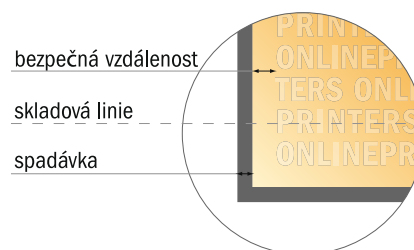

Skládané jídelní lístky

DL • Leporelo • 6 Stránky

- Formát dat (vč. 2,00 mm ořezu): 30,10 × 21,40 cm
- Konečný formát (otevřený): 29,70 × 21,00 cm
- Konečný formát (uzavřený): 9,90 × 21,00 cm
- **Bezpečná vzdálenost**
4 mm: Mezera mezi texty/ informacemi a okrajem konečného formátu, předcházející nežádoucímu oříznutí.

Mějte prosím na paměti:

- Zadejte prosím spadávku a bezpečnou vzdálenost dle uvedených pokynů.
- Barvy pozadí, obrázky nebo grafické prvky rozvrhněte až po okraj daného formátu.
- Při výrobě může docházet ke vzniku tolerancí z důvodu ořezávání, vysekávání a skládání.
- Tento nákras není proveden v přesném měřítku.
- Pokyny ohledně tiskových dat naleznete pod bodem nabídky Tisková data na webu www.onlineprinters.cz.