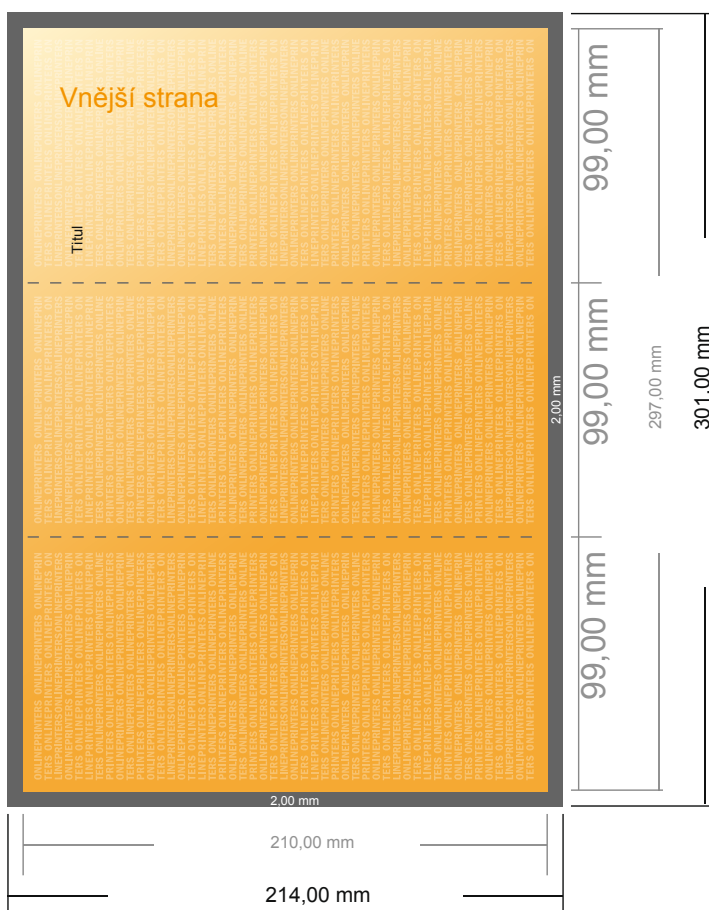

Skládané jídelní lístky

DL • Leporelo • 6 Stránky

- Formát dat (vč. 2,00 mm ořezu): 30,10 × 21,40 cm
- Konečný formát (otevřený): 29,70 × 21,00 cm
- Konečný formát (uzavřený): 9,90 × 21,00 cm
- **Bezpečná vzdálenost**
4 mm: Mezera mezi texty/ informacemi a okrajem konečného formátu, předcházející nežádoucímu oříznutí.

Mějte prosím na paměti:

- Zadejte prosím spadávku a bezpečnou vzdálenost dle uvedených pokynů.
- Barvy pozadí, obrázky nebo grafické prvky rozvrhněte až po okraj daného formátu.
- Při výrobě může docházet ke vzniku tolerancí z důvodu ořezávání, vysekávání a skládání.
- Tento nákras není proveden v přesném měřítku.
- Pokyny ohledně tiskových dat naleznete pod bodem nabídky Tisková data na webu www.onlineprinters.cz.