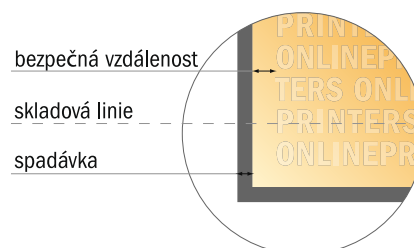

Skládané jídelní lístky

DL • Leporelo • 6 Stránky

- Formát dat (vč. 2,00 mm ořezu): 30,10 × 21,40 cm
- Konečný formát (otevřený): 29,70 × 21,00 cm
- Konečný formát (uzavřený): 9,90 × 21,00 cm
- **Bezpečná vzdálenost**
4 mm: Mezera mezi texty/ informacemi a okrajem konečného formátu, předcházející nežádoucímu oříznutí.

Mějte prosím na paměti:

- Zadejte prosím spadávku a bezpečnou vzdálenost dle uvedených pokynů.
- Barvy pozadí, obrázky nebo grafické prvky rozvrhněte až po okraj daného formátu.
- Při výrobě může docházet ke vzniku tolerancí z důvodu ořezávání, vysekávání a skládání.
- Tento nákras není proveden v přesném měřítku.
- Pokyny ohledně tiskových dat naleznete pod bodem nabídky Tisková data na webu www.onlineprinters.cz.