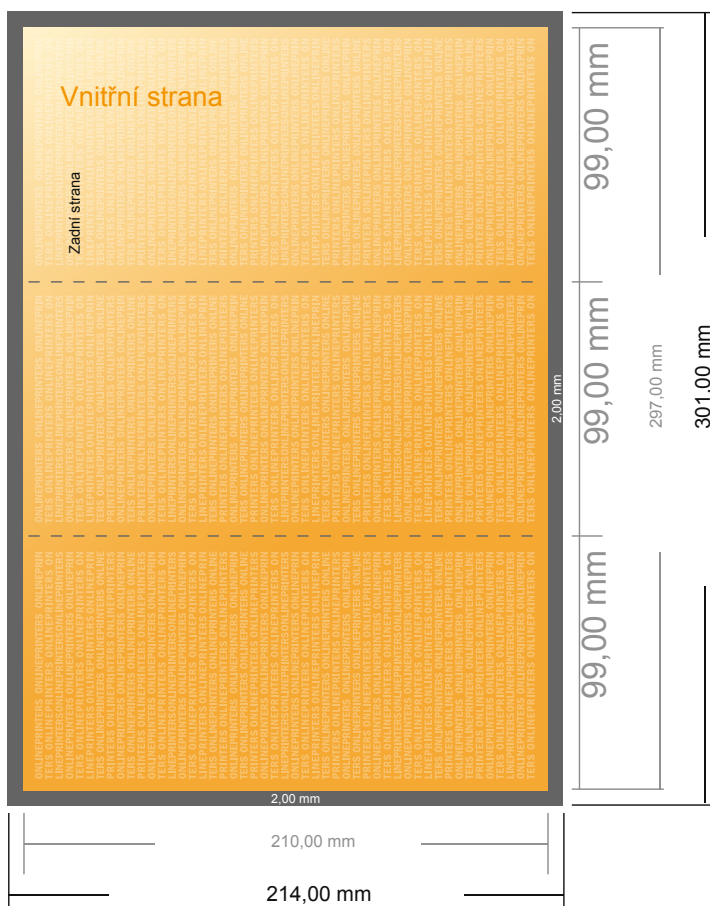

Skládané jídelní lístky

DL • Leporelo • 6 Stránky

- Formát dat (vč. 2,00 mm ořezu): 30,10 × 21,40 cm
- Konečný formát (otevřený): 29,70 × 21,00 cm
- Konečný formát (uzavřený): 9,90 × 21,00 cm
- **Bezpečná vzdálenost**
4 mm: Mezera mezi texty/ informacemi a okrajem konečného formátu, předcházející nežádoucímu oříznutí.

Mějte prosím na paměti:

- Zadejte prosím spadávku a bezpečnou vzdálenost dle uvedených pokynů.
- Barvy pozadí, obrázky nebo grafické prvky rozvrhněte až po okraj daného formátu.
- Při výrobě může docházet ke vzniku tolerancí z důvodu ořezávání, vysekávání a skládání.
- Tento nákras není proveden v přesném měřítku.
- Pokyny ohledně tiskových dat naleznete pod bodem nabídky Tisková data na webu www.onlineprinters.cz.