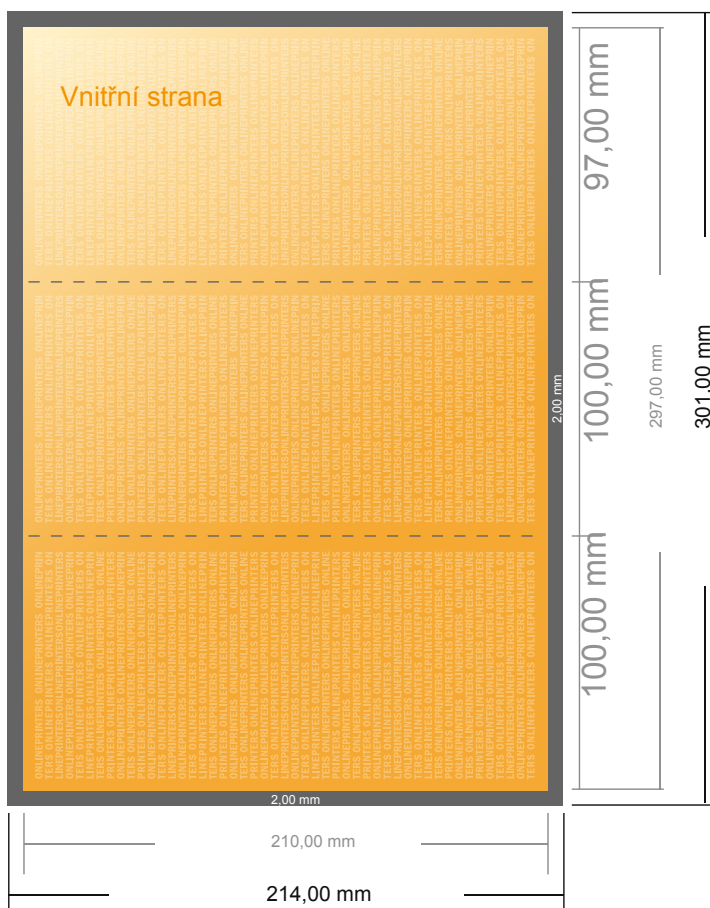

Skládané jídelní lístky

DL • Dopisní sklad • 6 Stránky

- Formát dat (vč. 2,00 mm ořezu): 30,10 × 21,40 cm
- Konečný formát (otevřený): 29,70 × 21,00 cm
- Konečný formát (uzavřený): 10,00 × 21,00 cm
- **Bezpečná vzdálenost**
4 mm: Mezera mezi texty/ informacemi a okrajem konečného formátu, předcházející nežádoucímu oříznutí.

Mějte prosím na paměti:

- Zadejte prosím spadávku a bezpečnou vzdálenost dle uvedených pokynů.
- Barvy pozadí, obrázky nebo grafické prvky rozvrhněte až po okraj daného formátu.
- Při výrobě může docházet ke vzniku tolerancí z důvodu ořezávání, vysekávání a skládání.
- Tento nákras není proveden v přesném měřítku.
- Pokyny ohledně tiskových dat naleznete pod bodem nabídky Tisková data na webu www.onlineprinters.cz.