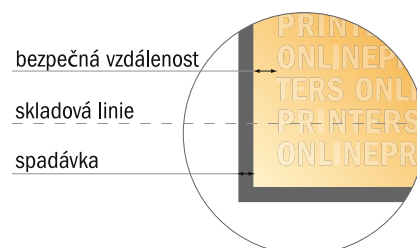

Skládané jídelní lístky

DL • Jednoduchý sklad • 4 Stránky

- Formát dat (vč. 2,00 mm ořezu): 21,40 × 21,40 cm
- Konečný formát (otevřený): 21,00 × 21,00 cm
- Konečný formát (uzavřený): 10,50 × 21,00 cm
- **Bezpečná vzdálenost**
4 mm: Mezera mezi texty/ informacemi a okrajem konečného formátu, předcházející nežádoucímu oříznutí.

Mějte prosím na paměti:

- Zadejte prosím spadávku a bezpečnou vzdálenost dle uvedených pokynů.
- Barvy pozadí, obrázky nebo grafické prvky rozvrhněte až po okraj daného formátu.
- Při výrobě může docházet ke vzniku tolerancí z důvodu ořezávání, vysekávání a skládání.
- Tento nákras není proveden v přesném měřítku.
- Pokyny ohledně tiskových dat naleznete pod bodem nabídky Tisková data na webu www.onlineprinters.cz.