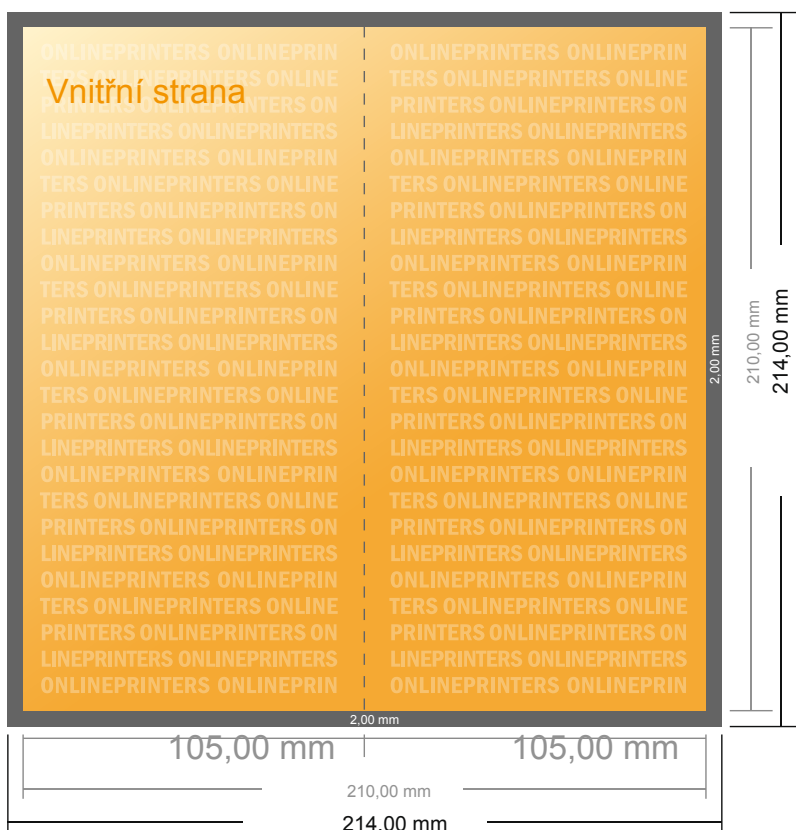

Skládané jídelní lístky

DL • Jednoduchý sklad • 4 Stránky

- Formát dat (vč. 2,00 mm ořezu): 21,40 × 21,40 cm
- Konečný formát (otevřený): 21,00 × 21,00 cm
- Konečný formát (uzavřený): 10,50 × 21,00 cm
- **Bezpečná vzdálenost**
4 mm: Mezera mezi texty/ informacemi a okrajem konečného formátu, předcházející nežádoucímu oříznutí.

Mějte prosím na paměti:

- Zadejte prosím spadávku a bezpečnou vzdálenost dle uvedených pokynů.
- Barvy pozadí, obrázky nebo grafické prvky rozvrhněte až po okraj daného formátu.
- Při výrobě může docházet ke vzniku tolerancí z důvodu ořezávání, vysekávání a skládání.
- Tento nákras není proveden v přesném měřítku.
- Pokyny ohledně tiskových dat naleznete pod bodem nabídky Tisková data na webu www.onlineprinters.cz.