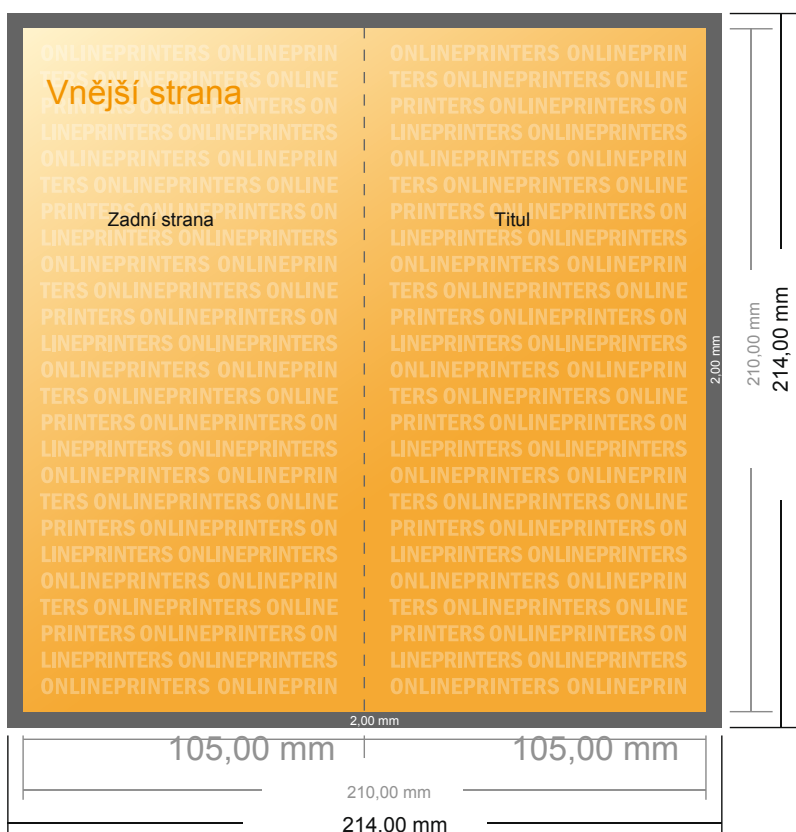

Skládané jídelní lístky

DL • Jednoduchý sklad • 4 Stránky

- Formát dat (vč. 2,00 mm ořezu): 21,40 × 21,40 cm
- Konečný formát (otevřený): 21,00 × 21,00 cm
- Konečný formát (uzavřený): 10,50 × 21,00 cm
- **Bezpečná vzdálenost**
4 mm: Mezera mezi texty/ informacemi a okrajem konečného formátu, předcházející nežádoucímu oříznutí.

Mějte prosím na paměti:

- Zadejte prosím spadávku a bezpečnou vzdálenost dle uvedených pokynů.
- Barvy pozadí, obrázky nebo grafické prvky rozvrhněte až po okraj daného formátu.
- Při výrobě může docházet ke vzniku tolerancí z důvodu ořezávání, vysekávání a skládání.
- Tento nákras není proveden v přesném měřítku.
- Pokyny ohledně tiskových dat naleznete pod bodem nabídky Tisková data na webu www.onlineprinters.cz.