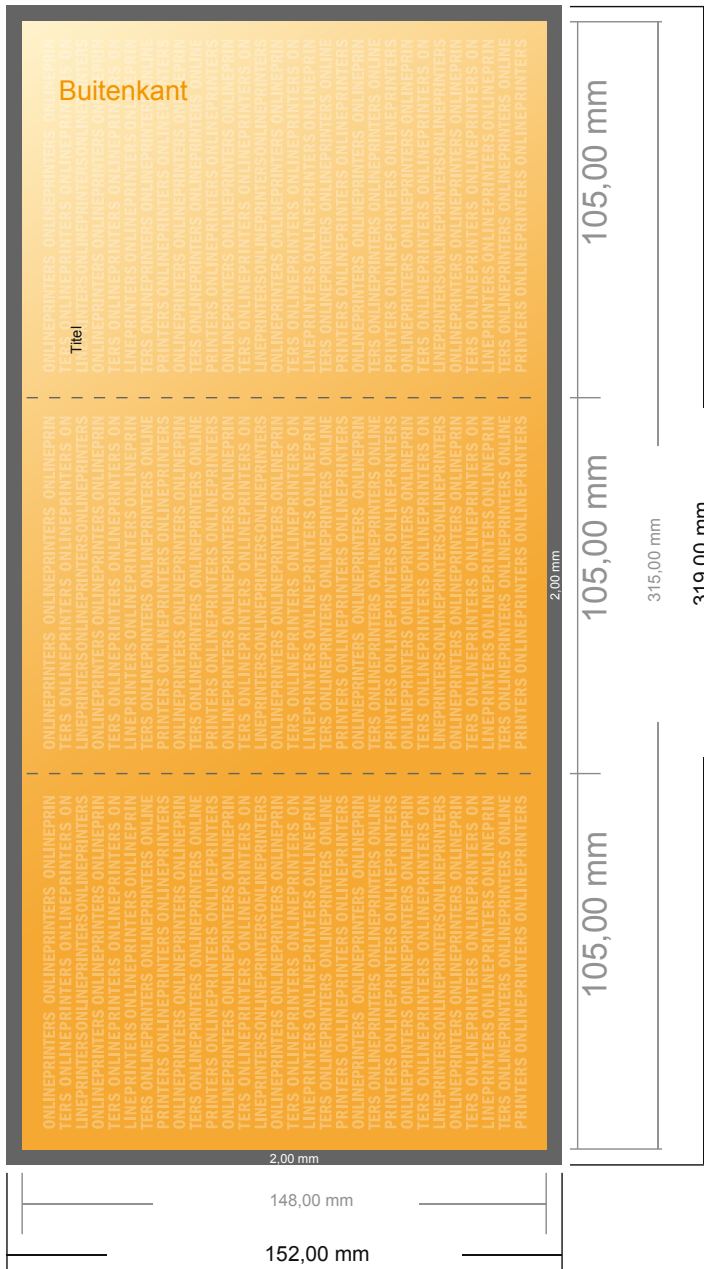

## Gevouwen menukaarten

DIN-A6 • Zigzagvouw • 6 Pagina's

- Gegevensformaat (incl. 2,00 mm afloop): 31,90 x 15,20 cm
- Eindformaat (open): 31,50 x 14,80 cm
- Eindformaat (gesloten): 10,50 x 14,80 cm
- **Veiligheidsmarge**  
4 mm: afstand van de tekst/informatie tot aan de rand van het eindformaat: dit voorkomt dat bij het schoonsnijden teveel wordt uitgesneden.

### Let op:

- Houd de snijmarge/afloop en de veiligheidsmarge zoals aangegeven aan.
- Geef achtergrondkleuren, afbeeldingen of grafisch materiaal tot aan de rand van het gegevensformaat vorm.
- Tijdens de productie kunnen door het snijden, stansen en vouwen toleranties optreden.
- Deze werktekening is niet op ware grootte.
- Informatie over het gegevensformaat/aanleverformaat vindt u onder het menupunt "Drukgegevens" op [www.onlineprinters.nl](http://www.onlineprinters.nl)

### Let op:

- Houd de snijmarge/afloop en de veiligheidsmarge zoals aangegeven aan.
- Geef achtergrondkleuren, afbeeldingen of grafisch materiaal tot aan de rand van het gegevensformaat vorm.
- Tijdens de productie kunnen door het snijden, stansen en vouwen toleranties optreden.
- Deze werktekening is niet op ware grootte.
- Informatie over het gegevensformaat/aanleverformaat vindt u onder het menupunt "Drukgegevens" op [www.onlineprinters.nl](http://www.onlineprinters.nl) Pagina 2 van 2