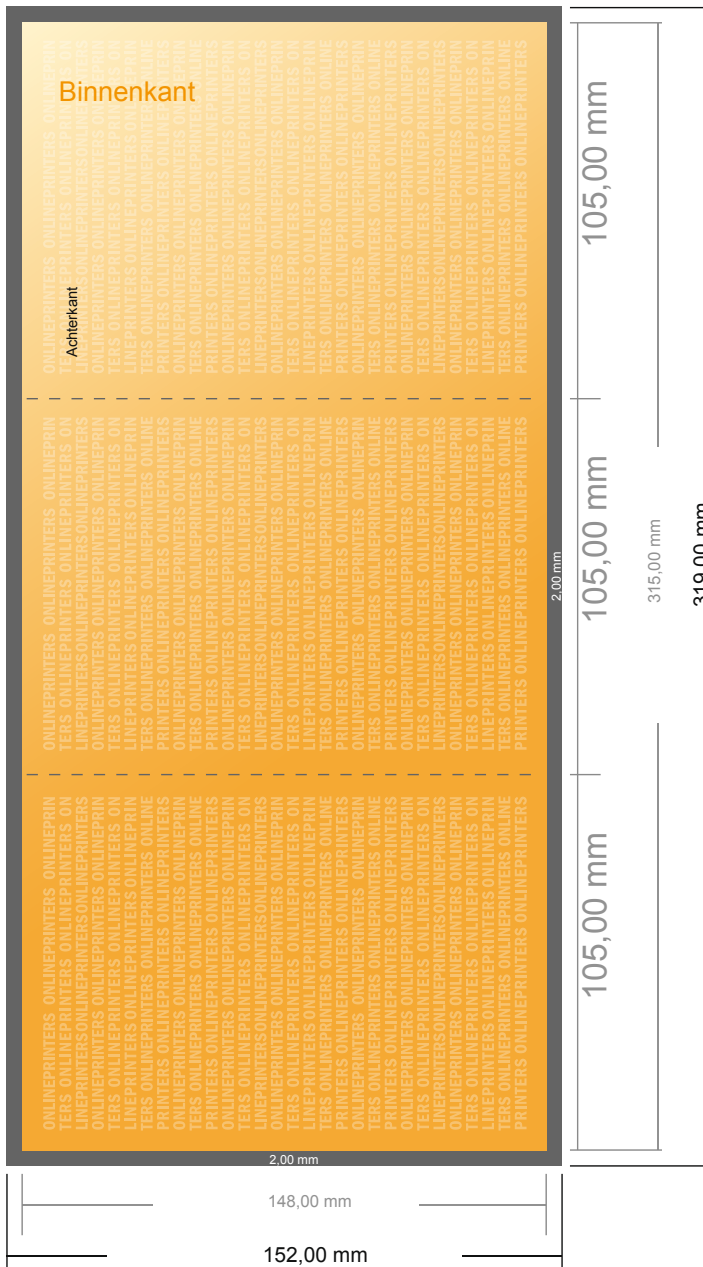

## Gevouwen menukaarten

DIN-A6 • Zigzagvouw • 6 Pagina's

- Gegevensformaat (incl. 2,00 mm afloop): 31,90 x 15,20 cm
- Eindformaat (open): 31,50 x 14,80 cm
- Eindformaat (gesloten): 10,50 x 14,80 cm
- **Veiligheidsmarge**  
4 mm: afstand van de tekst/informatie tot aan de rand van het eindformaat: dit voorkomt dat bij het schoonsnijden teveel wordt uitgesneden.

### Let op:

- Houd de snijmarge/afloop en de veiligheidsmarge zoals aangegeven aan.
- Geef achtergrondkleuren, afbeeldingen of grafisch materiaal tot aan de rand van het gegevensformaat vorm.
- Tijdens de productie kunnen door het snijden, stansen en vouwen toleranties optreden.
- Deze werktekening is niet op ware grootte.
- Informatie over het gegevensformaat/aanleverformaat vindt u onder het menupunt "Drukgegevens" op [www.onlineprinters.nl](http://www.onlineprinters.nl)

### Let op:

- Houd de snijmarge/afloop en de veiligheidsmarge zoals aangegeven aan.
- Geef achtergrondkleuren, afbeeldingen of grafisch materiaal tot aan de rand van het gegevensformaat vorm.
- Tijdens de productie kunnen door het snijden, stansen en vouwen toleranties optreden.
- Deze werktekening is niet op ware grootte.
- Informatie over het gegevensformaat/aanleverformaat vindt u onder het menupunt "Drukgegevens" op [www.onlineprinters.nl](http://www.onlineprinters.nl) Pagina 2 van 2