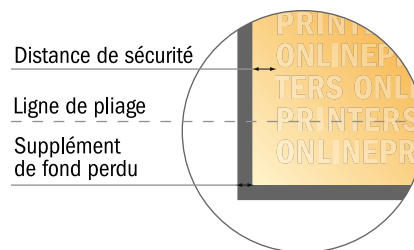

Cartes de menu pliées

DIN-A6 • pli accordéon • 6 pages

- Format de données :
(incl. 2,00 mm fond perdu):
31,90 x 15,20 cm
- Format final (ouvert) :
31,50 x 14,80 cm
- Format final (fermé) :
10,50 x 14,80 cm
- **Distance de sécurité**
4 mm: distance entre le texte/les informations et le bord du format final. Ceci empêche d'entamer le motif.

Remarque :

- Prévoir une marge de sécurité comme indiqué.
- Placer les couleurs de fond, images ou graphiques jusqu'au bord du format de données.
- Lors de la production, il peut y avoir des tolérances suite à la découpe ou au pli.
- Cette ébauche n'est pas à l'échelle.
- Vous trouverez des indications sur les données d'impression sous la catégorie "Données d'impression" sur www.onlineprinters.fr