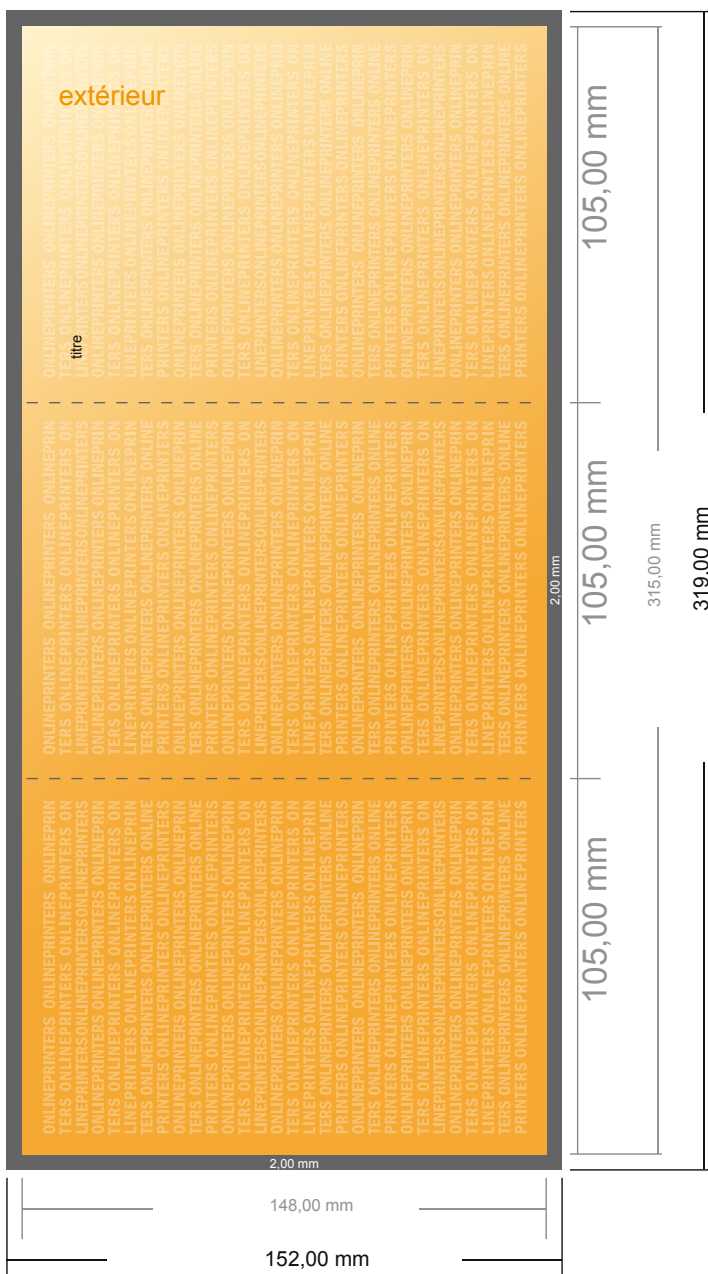

Cartes de menu pliées

DIN-A6 • pli accordéon • 6 pages

- Format de données :
(incl. 2,00 mm fond perdu):
31,90 x 15,20 cm
- Format final (ouvert) :
31,50 x 14,80 cm
- Format final (fermé) :
10,50 x 14,80 cm
- **Distance de sécurité**
4 mm: distance entre le texte/les informations et le bord du format final. Ceci empêche d'entamer le motif.

Remarque :

- Prévoir une marge de sécurité comme indiqué.
- Placer les couleurs de fond, images ou graphiques jusqu'au bord du format de données.
- Lors de la production, il peut y avoir des tolérances suite à la découpe ou au pli.
- Cette ébauche n'est pas à l'échelle.
- Vous trouverez des indications sur les données d'impression sous la catégorie "Données d'impression" sur www.onlineprinters.fr