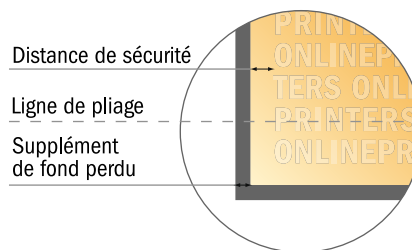

Cartes de menu pliées

DIN-A6 • pli accordéon • 6 pages

- Format de données :
(incl. 2,00 mm fond perdu):
31,90 x 15,20 cm
- Format final (ouvert) :
31,50 x 14,80 cm
- Format final (fermé) :
10,50 x 14,80 cm
- **Distance de sécurité**
4 mm: distance entre le texte/les informations et le bord du format final. Ceci empêche d'entamer le motif.

Remarque :

- Prévoir une marge de sécurité comme indiqué.
- Placer les couleurs de fond, images ou graphiques jusqu'au bord du format de données.
- Lors de la production, il peut y avoir des tolérances suite à la découpe ou au pli.
- Cette ébauche n'est pas à l'échelle.
- Vous trouverez des indications sur les données d'impression sous la catégorie "Données d'impression" sur www.onlineprinters.fr