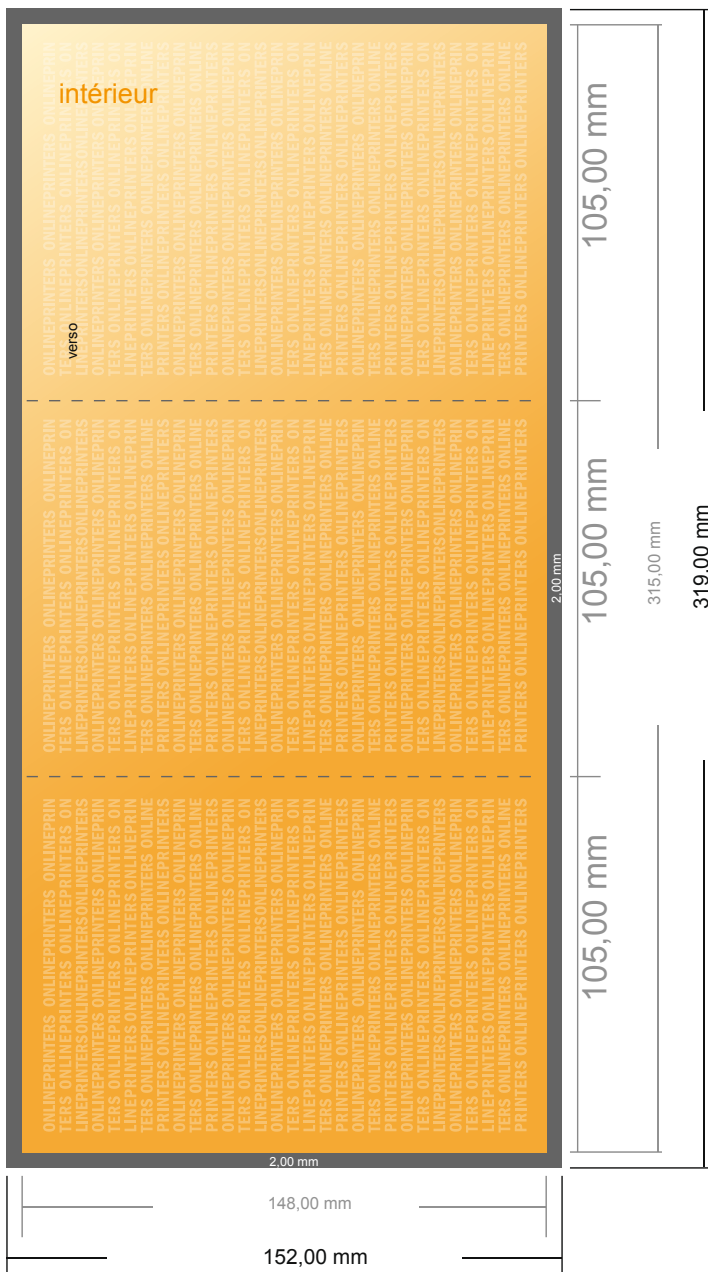

Cartes de menu pliées

DIN-A6 • pli accordéon • 6 pages

- Format de données :
(incl. 2,00 mm fond perdu):
31,90 x 15,20 cm
- Format final (ouvert) :
31,50 x 14,80 cm
- Format final (fermé) :
10,50 x 14,80 cm
- **Distance de sécurité**
4 mm: distance entre le texte/les informations et le bord du format final. Ceci empêche d'entamer le motif.

Remarque :

- Prévoir une marge de sécurité comme indiqué.
- Placer les couleurs de fond, images ou graphiques jusqu'au bord du format de données.
- Lors de la production, il peut y avoir des tolérances suite à la découpe ou au pli.
- Cette ébauche n'est pas à l'échelle.
- Vous trouverez des indications sur les données d'impression sous la catégorie "Données d'impression" sur www.onlineprinters.fr