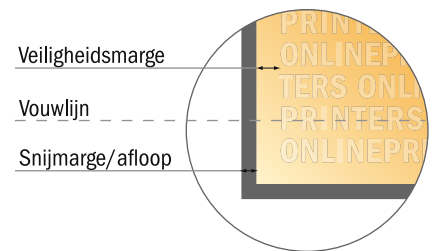

Gevouwen menukaarten

DIN-A6 • Wikkelvouw • 6 Pagina's

- Gegevensformaat (incl. 2,00 mm afloop): 31,60 x 15,20 cm
- Eindformaat (open): 31,20 x 14,80 cm
- Eindformaat (gesloten): 10,50 x 14,80 cm
- **Veiligheidsmarge**
4 mm: afstand van de tekst/informatie tot aan de rand van het eindformaat: dit voorkomt dat bij het schoonsnijden teveel wordt uitgesneden.

Let op:

- Houd de snijmarge/afloop en de veiligheidsmarge zoals aangegeven aan.
- Geef achtergrondkleuren, afbeeldingen of grafisch materiaal tot aan de rand van het gegevensformaat vorm.
- Tijdens de productie kunnen door het snijden, stansen en vouwen toleranties optreden.
- Deze werktekening is niet op ware grootte.
- Informatie over het gegevensformaat/aanleverformaat vindt u onder het menupunt "Drukgegevens" op www.onlineprinters.nl Pagina 1 van 2

Let op:

- Houd de snijmarge/afloop en de veiligheidsmarge zoals aangegeven aan.
- Geef achtergrondkleuren, afbeeldingen of grafisch materiaal tot aan de rand van het gegevensformaat vorm.
- Tijdens de productie kunnen door het snijden, stansen en vouwen toleranties optreden.
- Deze werktekening is niet op ware grootte.
- Informatie over het gegevensformaat/aanleverformaat vindt u onder het menupunt "Drukgegevens" op www.onlineprinters.nl Pagina 2 van 2