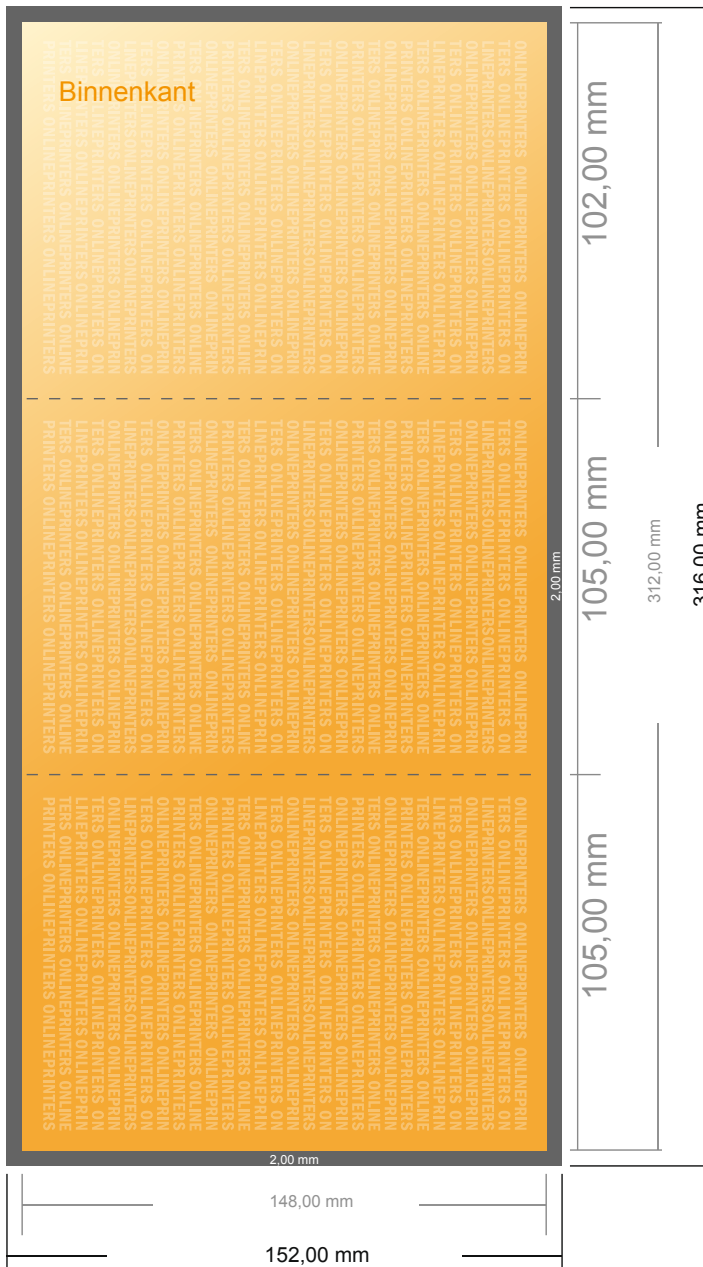

Gevouwen menukaarten

DIN-A6 • Wikkelvouw • 6 Pagina's

- Gegevensformaat (incl. 2,00 mm afloop): 31,60 x 15,20 cm
- Eindformaat (open): 31,20 x 14,80 cm
- Eindformaat (gesloten): 10,50 x 14,80 cm
- **Veiligheidsmarge**
4 mm: afstand van de tekst/informatie tot aan de rand van het eindformaat: dit voorkomt dat bij het schoonsnijden teveel wordt uitgesneden.

Let op:

- Houd de snijmarge/afloop en de veiligheidsmarge zoals aangegeven aan.
- Geef achtergrondkleuren, afbeeldingen of grafisch materiaal tot aan de rand van het gegevensformaat vorm.
- Tijdens de productie kunnen door het snijden, stansen en vouwen toleranties optreden.
- Deze werktekening is niet op ware grootte.
- Informatie over het gegevensformaat/aanleverformaat vindt u onder het menupunt "Drukgegevens" op www.onlineprinters.nl Pagina 1 van 2

Let op:

- Houd de snijmarge/afloop en de veiligheidsmarge zoals aangegeven aan.
- Geef achtergrondkleuren, afbeeldingen of grafisch materiaal tot aan de rand van het gegevensformaat vorm.
- Tijdens de productie kunnen door het snijden, stansen en vouwen toleranties optreden.
- Deze werktekening is niet op ware grootte.
- Informatie over het gegevensformaat/aanleverformaat vindt u onder het menupunt "Drukgegevens" op www.onlineprinters.nl Pagina 2 van 2