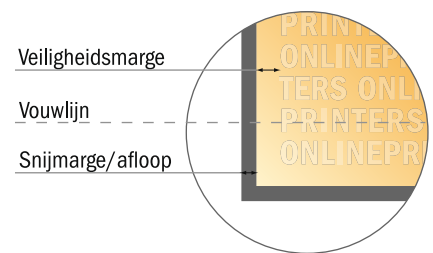

Gevouwen menukaarten

DIN-A6 • Wikkelvouw • 6 Pagina's

- Gegevensformaat (incl. 2,00 mm afloop): 31,60 x 15,20 cm
- Eindformaat (open): 31,20 x 14,80 cm
- Eindformaat (gesloten): 10,50 x 14,80 cm
- **Veiligheidsmarge**
4 mm: afstand van de tekst/informatie tot aan de rand van het eindformaat: dit voorkomt dat bij het schoonsnijden teveel wordt uitgesneden.

Let op:

- Houd de snijmarge/afloop en de veiligheidsmarge zoals aangegeven aan.
- Geef achtergrondkleuren, afbeeldingen of grafisch materiaal tot aan de rand van het gegevensformaat vorm.
- Tijdens de productie kunnen door het snijden, stansen en vouwen toleranties optreden.
- Deze werktekening is niet op ware grootte.
- Informatie over het gegevensformaat/aanleverformaat vindt u onder het menupunt "Drukgegevens" op www.onlineprinters.nl Pagina 1 van 2