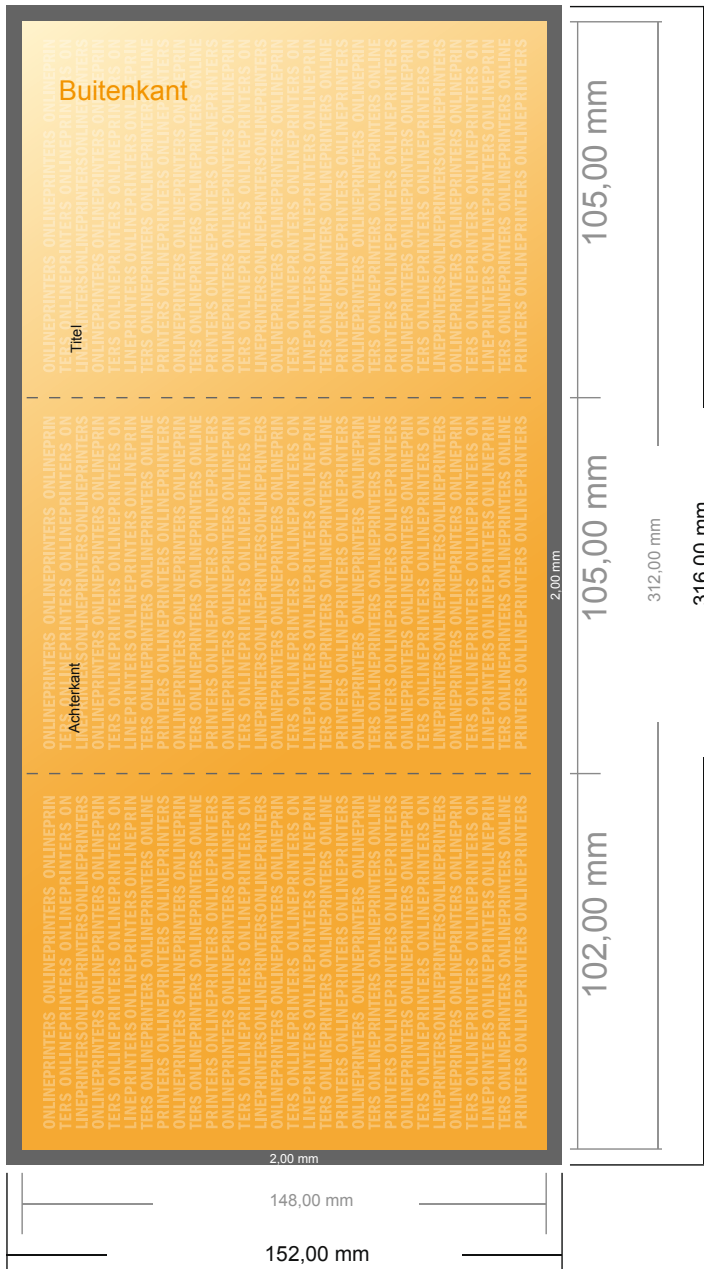

Gevouwen menukaarten

DIN-A6 • Wikkelvouw • 6 Pagina's

- Gegevensformaat (incl. 2,00 mm afloop): 31,60 x 15,20 cm
- Eindformaat (open): 31,20 x 14,80 cm
- Eindformaat (gesloten): 10,50 x 14,80 cm
- **Veiligheidsmarge**
4 mm: afstand van de tekst/informatie tot aan de rand van het eindformaat: dit voorkomt dat bij het schoonsnijden teveel wordt uitgesneden.

Let op:

- Houd de snijmarge/afloop en de veiligheidsmarge zoals aangegeven aan.
- Geef achtergrondkleuren, afbeeldingen of grafisch materiaal tot aan de rand van het gegevensformaat vorm.
- Tijdens de productie kunnen door het snijden, stansen en vouwen toleranties optreden.
- Deze werktekening is niet op ware grootte.
- Informatie over het gegevensformaat/aanleverformaat vindt u onder het menupunt "Drukgegevens" op www.onlineprinters.nl Pagina 1 van 2

Let op:

- Houd de snijmarge/afloop en de veiligheidsmarge zoals aangegeven aan.
- Geef achtergrondkleuren, afbeeldingen of grafisch materiaal tot aan de rand van het gegevensformaat vorm.
- Tijdens de productie kunnen door het snijden, stansen en vouwen toleranties optreden.
- Deze werktekening is niet op ware grootte.
- Informatie over het gegevensformaat/aanleverformaat vindt u onder het menupunt "Drukgegevens" op www.onlineprinters.nl Pagina 2 van 2