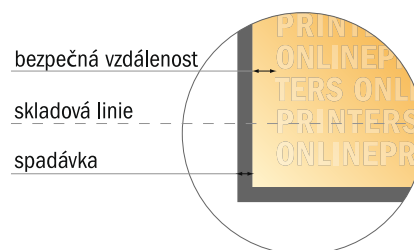

Skládané jídelní lístky

A6 • Dopisní sklad • 6 Stránky

- Formát dat
(vč. 2,00 mm ořezu):
31,60 × 15,20 cm
- Konečný formát (otevřený):
31,20 × 14,80 cm
- Konečný formát (uzavřený):
10,50 × 14,80 cm
- Bezpečná vzdálenost
4 mm: Mezera mezi texty/
informacemi a okrajem konečného
formátu, předcházející
nežádoucímu oříznutí.

Mějte prosím na paměti:

- Zadejte prosím spadávku a bezpečnou vzdálenost dle uvedených pokynů.
- Barvy pozadí, obrázky nebo grafické prvky rozvrhněte až po okraj daného formátu.
- Při výrobě může docházet ke vzniku tolerancí z důvodu ořezávání, vysekávání a skládání.
- Tento nákras není proveden v přesném měřítku.
- Pokyny ohledně tiskových dat naleznete pod bodem nabídky Tisková data na webu www.onlineprinters.cz.

Skládané jídelní lístky

A6 • Dopisní sklad • 6 Stránky

- Formát dat
(vč. 2,00 mm ořezu):
31,60 × 15,20 cm
- Konečný formát (otevřený):
31,20 × 14,80 cm
- Konečný formát (uzavřený):
10,50 × 14,80 cm
- Bezpečná vzdálenost**
4 mm: Mezera mezi texty/
informacemi a okrajem konečného
formátu, předcházející
nežádoucímu oříznutí.