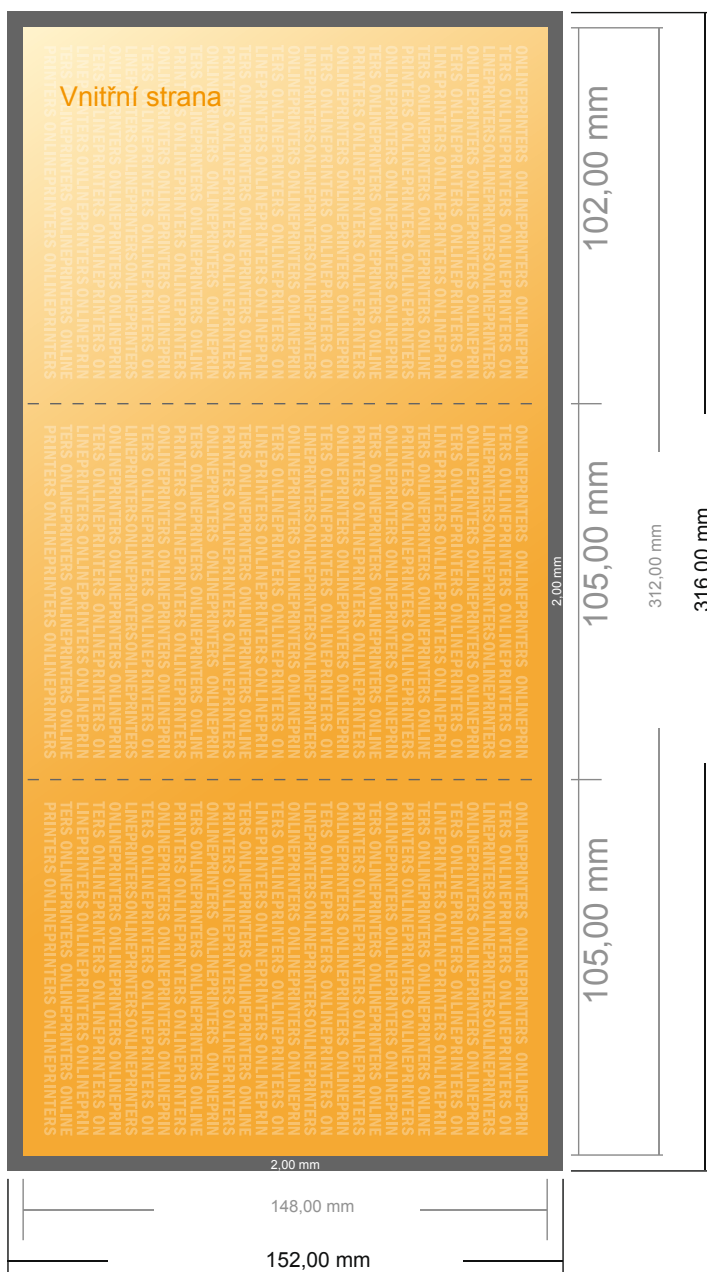

Skládané jídelní lístky

A6 • Dopisní sklad • 6 Stránky

- Formát dat
(vč. 2,00 mm ořezu):
31,60 × 15,20 cm
- Konečný formát (otevřený):
31,20 × 14,80 cm
- Konečný formát (uzavřený):
10,50 × 14,80 cm
- Bezpečná vzdálenost
4 mm: Mezera mezi texty/
informacemi a okrajem konečného
formátu, předcházející
nežádoucímu oříznutí.

Mějte prosím na paměti:

- Zadejte prosím spadávku a bezpečnou vzdálenost dle uvedených pokynů.
- Barvy pozadí, obrázky nebo grafické prvky rozvrhněte až po okraj daného formátu.
- Při výrobě může docházet ke vzniku tolerancí z důvodu ořezávání, vysekávání a skládání.
- Tento nákras není proveden v přesném měřítku.
- Pokyny ohledně tiskových dat naleznete pod bodem nabídky Tisková data na webu www.onlineprinters.cz.

Skládané jídelní lístky

A6 • Dopisní sklad • 6 Stránky

- Formát dat
(vč. 2,00 mm ořezu):
31,60 × 15,20 cm
- Konečný formát (otevřený):
31,20 × 14,80 cm
- Konečný formát (uzavřený):
10,50 × 14,80 cm
- Bezpečná vzdálenost**
4 mm: Mezera mezi texty/
informacemi a okrajem konečného
formátu, předcházející
nežádoucímu oříznutí.