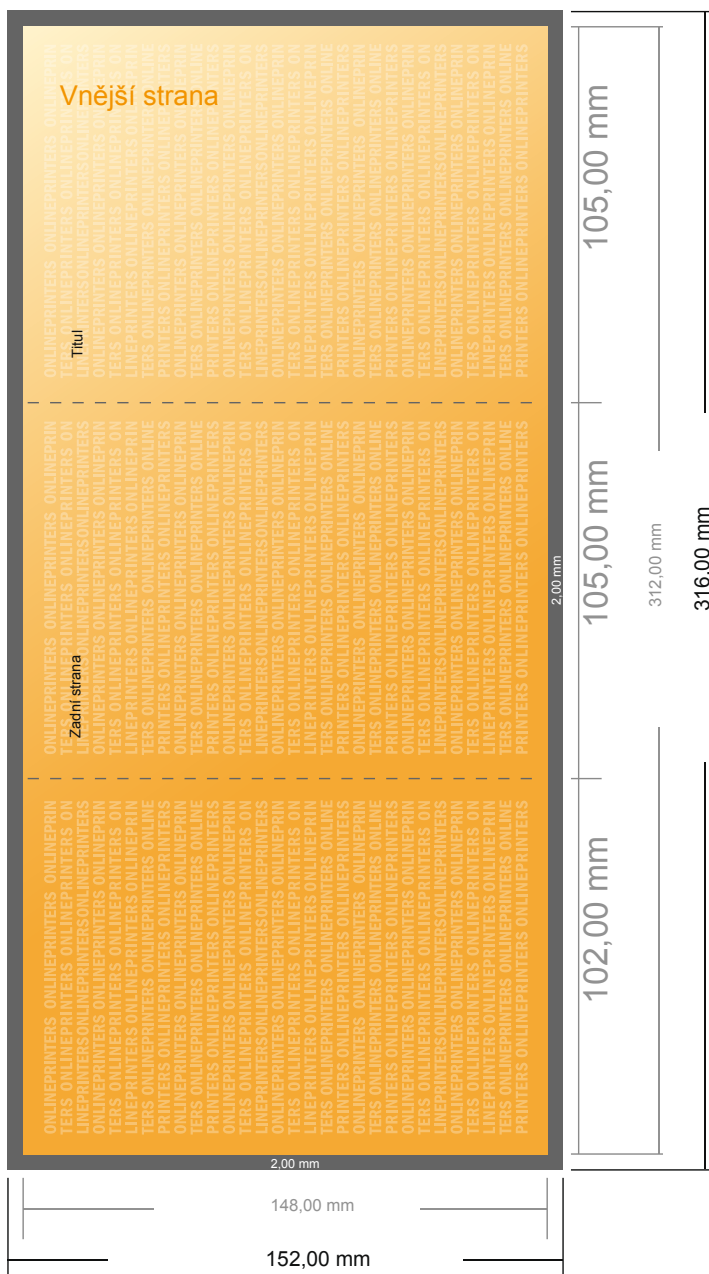

Skládané jídelní lístky

A6 • Dopisní sklad • 6 Stránky

- Formát dat
(vč. 2,00 mm ořezu):
31,60 × 15,20 cm
- Konečný formát (otevřený):
31,20 × 14,80 cm
- Konečný formát (uzavřený):
10,50 × 14,80 cm
- Bezpečná vzdálenost
4 mm: Mezera mezi texty/
informacemi a okrajem konečného
formátu, předcházející
nežádoucímu oříznutí.

Mějte prosím na paměti:

- Zadejte prosím spadávku a bezpečnou vzdálenost dle uvedených pokynů.
- Barvy pozadí, obrázky nebo grafické prvky rozvrhněte až po okraj daného formátu.
- Při výrobě může docházet ke vzniku tolerancí z důvodu ořezávání, vysekávání a skládání.
- Tento nákras není proveden v přesném měřítku.
- Pokyny ohledně tiskových dat naleznete pod bodem nabídky Tisková data na webu www.onlineprinters.cz.

Skládané jídelní lístky

A6 • Dopisní sklad • 6 Stránky

- Formát dat
(vč. 2,00 mm ořezu):
31,60 × 15,20 cm
- Konečný formát (otevřený):
31,20 × 14,80 cm
- Konečný formát (uzavřený):
10,50 × 14,80 cm
- Bezpečná vzdálenost**
4 mm: Mezera mezi texty/
informacemi a okrajem konečného
formátu, předcházející
nežádoucímu oříznutí.

Mějte prosím na paměti:

- Zadejte prosím spadávku a bezpečnou vzdálenost dle uvedených pokynů.
- Barvy pozadí, obrázky nebo grafické prvky rozvrhňte až po okraj daného formátu.
- Při výrobě může docházet ke vzniku tolerancí z důvodu ořezávání, vysekávání a skládání.
- Tento nákras není proveden v přesném měřítku.
- Pokyny ohledně tiskových dat naleznete pod bodem nabídky Tisková data na webu www.onlineprinters.cz.