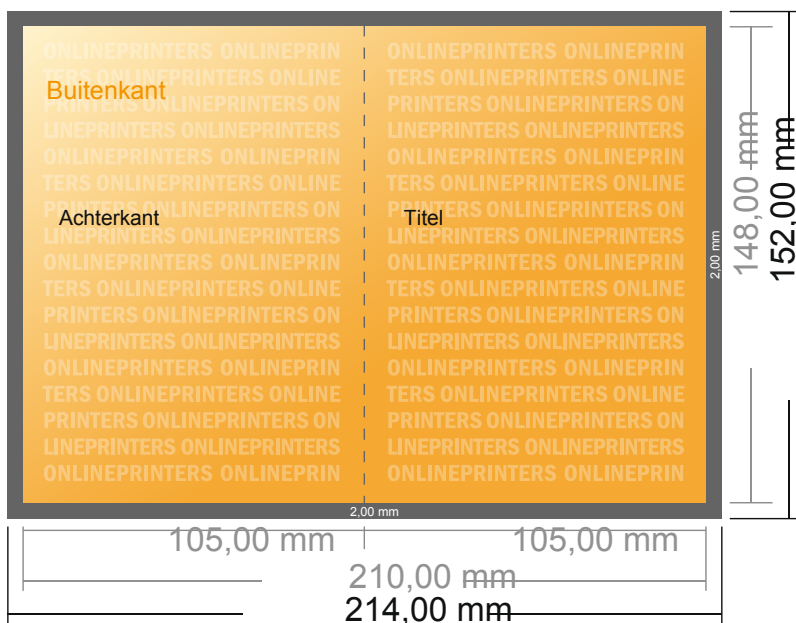

Gevouwen menukaarten

DIN-A6 • Enkele vouw • 4 Pagina's

- Gegevensformaat (incl. 2,00 mm afloop): 21,40 x 15,20 cm
- Eindformaat (open): 21,00 x 14,80 cm
- Eindformaat (gesloten): 10,50 x 14,80 cm
- **Veiligheidsmarge**
4 mm: afstand van de tekst/informatie tot aan de rand van het eindformaat: dit voorkomt dat bij het schoonsnijden teveel wordt uitgesneden.

Let op:

- Houd de snijmarge/afloop en de veiligheidsmarge zoals aangegeven aan.
- Geef achtergrondkleuren, afbeeldingen of grafisch materiaal tot aan de rand van het gegevensformaat vorm.
- Tijdens de productie kunnen door het snijden, stansen en vouwen toleranties optreden.
- Deze werktekening is niet op ware grootte.
- Informatie over het gegevensformaat/aanleverformaat vindt u onder het menupunt "Drukgegevens" op www.onlineprinters.nl