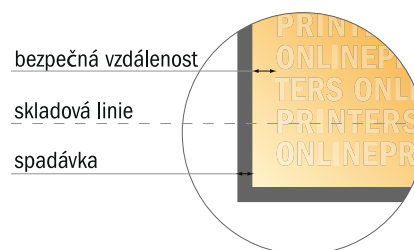

Skládané jídelní lístky

A6 • Jednoduchý sklad • 4 Stránky

- **Formát dat**
(vč. 2,00 mm ořezu):
21,40 × 15,20 cm
- **Konečný formát (otevřený):**
21,00 × 14,80 cm
- **Konečný formát (uzavřený):**
10,50 × 14,80 cm
- **Bezpečná vzdálenost**
4 mm: Mezera mezi texty/
informacemi a okrajem konečného
formátu, předcházející
nežádoucímu oříznutí.

Mějte prosím na paměti:

- Zadejte prosím spadávku a bezpečnou vzdálenost dle uvedených pokynů.
- Barvy pozadí, obrázky nebo grafické prvky rozvrhněte až po okraj daného formátu.
- Při výrobě může docházet ke vzniku tolerancí z důvodu ořezávání, vysekávání a skládání.
- Tento náčrt není proveden v přesném měřítku.
- Pokyny ohledně tiskových dat naleznete pod bodem nabídky Tisková data na webu www.onlineprinters.cz.

Skládané jídelní lístky

A6 • Jednoduchý sklad • 4 Stránky

- Formát dat (vč. 2,00 mm ořezu): 21,40 × 15,20 cm
- Konečný formát (otevřený): 21,00 × 14,80 cm
- Konečný formát (uzavřený): 10,50 × 14,80 cm
- **Bezpečná vzdálenost**
4 mm: Mezera mezi texty/ informacemi a okrajem konečného formátu, předcházející nežádoucímu oříznutí.