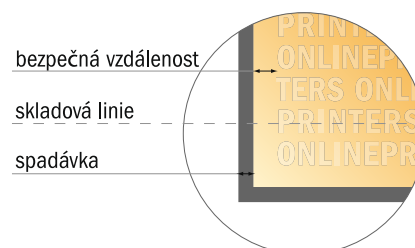

Skládané jídelní lístky

A6 • Jednoduchý sklad • 4 Stránky

- **Formát dat**
(vč. 2,00 mm ořezu):
21,40 × 15,20 cm
- **Konečný formát (otevřený):**
21,00 × 14,80 cm
- **Konečný formát (uzavřený):**
10,50 × 14,80 cm
- **Bezpečná vzdálenost**
4 mm: Mezera mezi texty/
informacemi a okrajem konečného
formátu, předcházející
nežádoucímu oříznutí.

Mějte prosím na paměti:

- Zadejte prosím spadávku a bezpečnou vzdálenost dle uvedených pokynů.
- Barvy pozadí, obrázky nebo grafické prvky rozvrhněte až po okraj daného formátu.
- Při výrobě může docházet ke vzniku tolerancí z důvodu ořezávání, vysekávání a skládání.
- Tento náčrt není proveden v přesném měřítku.
- Pokyny ohledně tiskových dat naleznete pod bodem nabídky Tisková data na webu www.onlineprinters.cz.

Skládané jídelní lístky

A6 • Jednoduchý sklad • 4 Stránky

- Formát dat (vč. 2,00 mm ořezu): 21,40 × 15,20 cm
- Konečný formát (otevřený): 21,00 × 14,80 cm
- Konečný formát (uzavřený): 10,50 × 14,80 cm
- **Bezpečná vzdálenost**
4 mm: Mezera mezi texty/ informacemi a okrajem konečného formátu, předcházející nežádoucímu oříznutí.