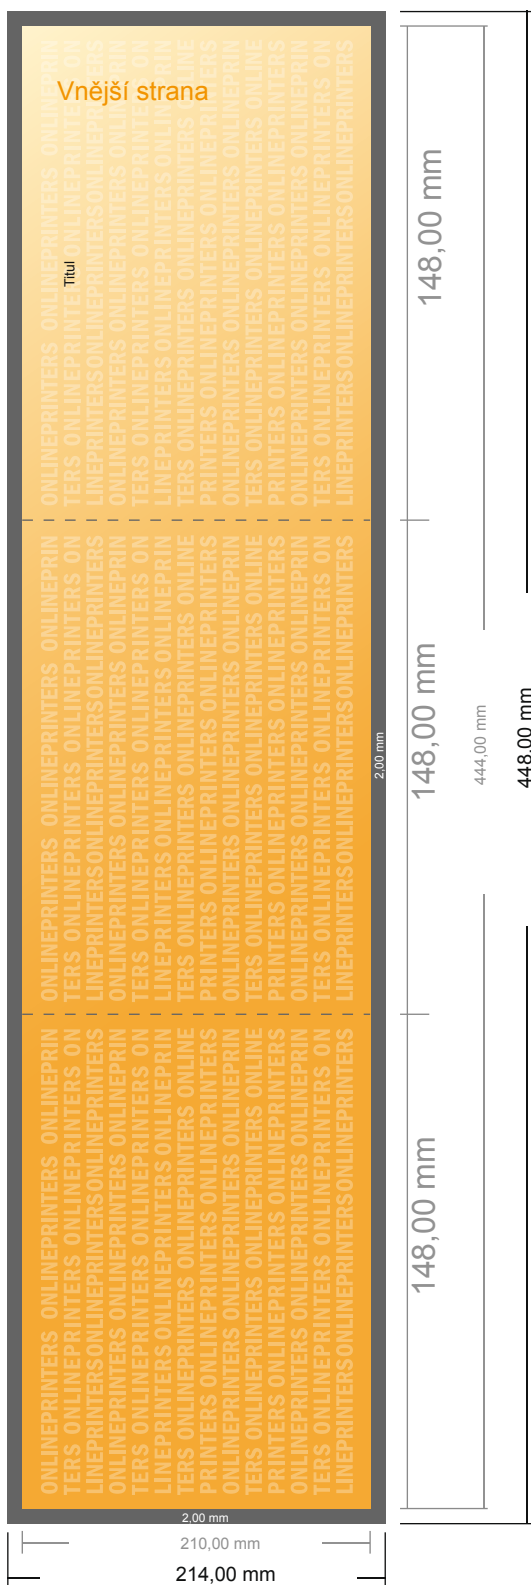

Skládané jídelní lístky

A5 • Leporelo • 6 Stránky

- Formát dat
(vč. 2,00 mm ořezu):
44,80 × 21,40 cm
- Konečný formát (otevřený):
44,40 × 21,00 cm
- Konečný formát (uzavřený):
14,80 × 21,00 cm
- **Bezpečná vzdálenost**
4 mm: Mezera mezi texty/
informacemi a okrajem konečného
formátu, předcházející
nežádoucímu oříznutí.

Mějte prosím na paměti:

- Zadejte prosím spadávku a bezpečnou vzdálenost dle uvedených pokynů.
- Barvy pozadí, obrázky nebo grafické prvky rozvrhňte až po okraj daného formátu.
- Při výrobě může docházet ke vzniku tolerancí z důvodu ořezávání, vysekávání a skládání.
- Tento nákras není proveden v přesném měřítku.
- Pokyny ohledně tiskových dat naleznete pod bodem nabídky Tisková data na webu www.onlineprinters.cz.