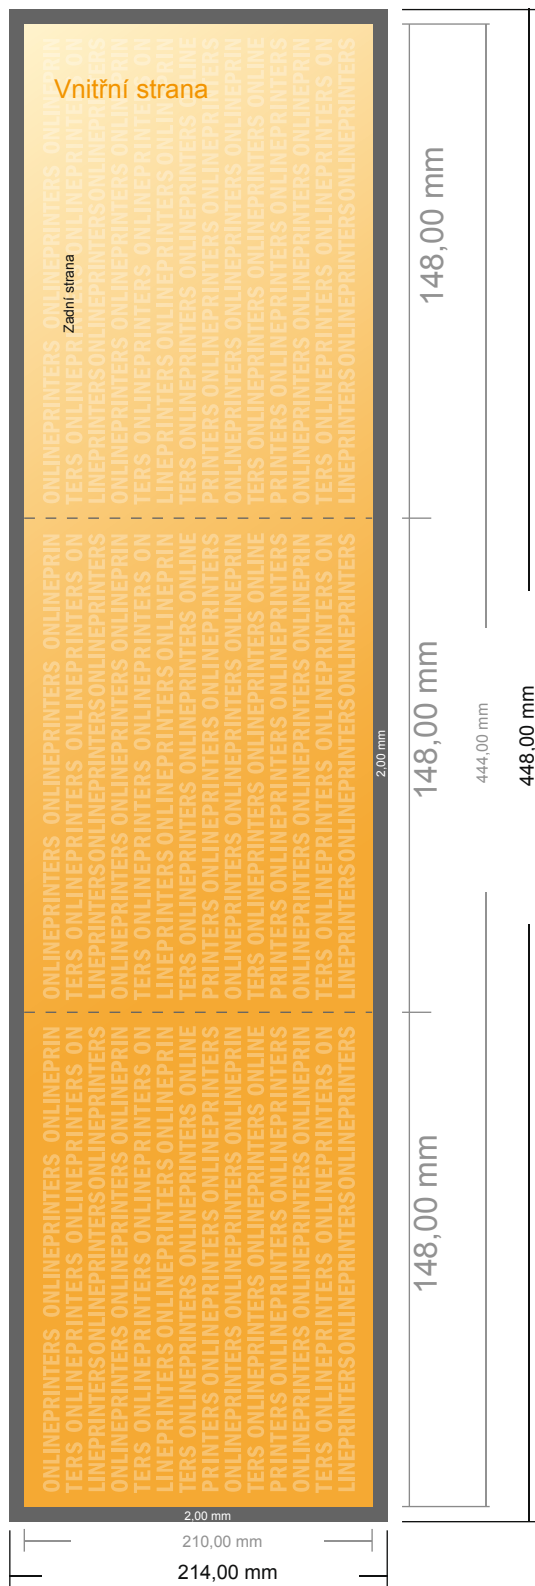

Skládané jídelní lístky

A5 • Leporelo • 6 Stránky

- Formát dat
(vč. 2,00 mm ořezu):
44,80 × 21,40 cm
- Konečný formát (otevřený):
44,40 × 21,00 cm
- Konečný formát (uzavřený):
14,80 × 21,00 cm
- **Bezpečná vzdálenost**
4 mm: Mezera mezi texty/
informacemi a okrajem konečného
formátu, předcházející
nežádoucímu oříznutí.

Mějte prosím na paměti:

- Zadejte prosím spadávku a bezpečnou vzdálenost dle uvedených pokynů.
- Barvy pozadí, obrázky nebo grafické prvky rozvrhňte až po okraj daného formátu.
- Při výrobě může docházet ke vzniku tolerancí z důvodu ořezávání, vysekávání a skládání.
- Tento nákras není proveden v přesném měřítku.
- Pokyny ohledně tiskových dat naleznete pod bodem nabídky Tisková data na webu www.onlineprinters.cz.