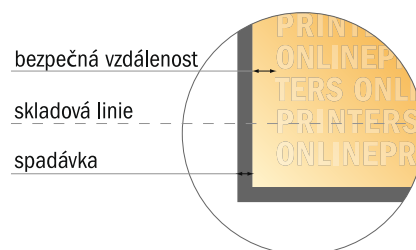

Skládané jídelní lístky

A5 • Leporelo • 6 Stránky

- Formát dat
(vč. 2,00 mm ořezu):
44,80 × 21,40 cm
- Konečný formát (otevřený):
44,40 × 21,00 cm
- Konečný formát (uzavřený):
14,80 × 21,00 cm
- **Bezpečná vzdálenost**
4 mm: Mezera mezi texty/
informacemi a okrajem konečného
formátu, předcházející
nežádoucímu oříznutí.

Mějte prosím na paměti:

- Zadejte prosím spadávku a bezpečnou vzdálenost dle uvedených pokynů.
- Barvy pozadí, obrázky nebo grafické prvky rozvrhňte až po okraj daného formátu.
- Při výrobě může docházet ke vzniku tolerancí z důvodu ořezávání, vysekávání a skládání.
- Tento nákras není proveden v přesném měřítku.
- Pokyny ohledně tiskových dat naleznete pod bodem nabídky Tisková data na webu www.onlineprinters.cz.