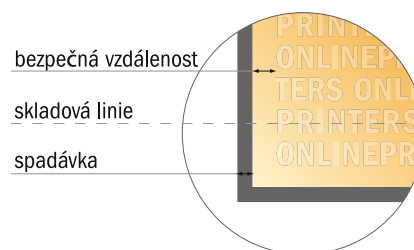

Skládané jídelní lístky

A5 • Leporelo • 6 Stránky

- Formát dat
(vč. 2,00 mm ořezu):
44,80 × 21,40 cm
- Konečný formát (otevřený):
44,40 × 21,00 cm
- Konečný formát (uzavřený):
14,80 × 21,00 cm
- **Bezpečná vzdálenost**
4 mm: Mezera mezi texty/
informacemi a okrajem konečného
formátu, předcházející
nežádoucímu oříznutí.

Mějte prosím na paměti:

- Zadejte prosím spadávku a bezpečnou vzdálenost dle uvedených pokynů.
- Barvy pozadí, obrázky nebo grafické prvky rozvrhňte až po okraj daného formátu.
- Při výrobě může docházet ke vzniku tolerancí z důvodu ořezávání, vysekávání a skládání.
- Tento nákras není proveden v přesném měřítku.
- Pokyny ohledně tiskových dat naleznete pod bodem nabídky Tisková data na webu www.onlineprinters.cz.