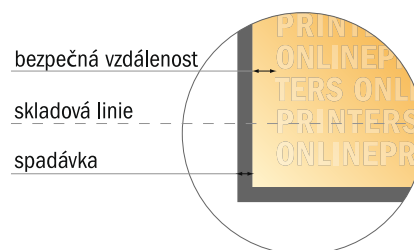

Skládané jídelní lístky

A5 • Dopisní sklad • 6 Stránky

- Formát dat (vč. 2,00 mm ořezu): 44,50 × 21,40 cm
- Konečný formát (otevřený): 44,10 × 21,00 cm
- Konečný formát (uzavřený): 14,80 × 21,00 cm
- Bezpečná vzdálenost 4 mm: Mezera mezi texty/ informacemi a okrajem konečného formátu, předcházející nežádoucímu oříznutí.

Mějte prosím na paměti:

- Zadejte prosím spadávku a bezpečnou vzdálenost dle uvedených pokynů.
- Barvy pozadí, obrázky nebo grafické prvky rozvrhnete až po okraj daného formátu.
- Při výrobě může docházet ke vzniku tolerancí z důvodu ořezávání, vysekávání a skládání.
- Tento nákras není proveden v přesném měřítku.
- Pokyny ohledně tiskových dat naleznete pod bodem nabídky Tisková data na webu www.onlineprinters.cz.

Skládané jídelní lístky

A5 • Dopisní sklad • 6 Stránky

- Formát dat (vč. 2,00 mm ořezu): 44,50 × 21,40 cm
- Konečný formát (otevřený): 44,10 × 21,00 cm
- Konečný formát (uzavřený): 14,80 × 21,00 cm
- Bezpečná vzdálenost**
4 mm: Mezera mezi texty/ informacemi a okrajem konečného formátu, předcházející nežádoucímu oříznutí.