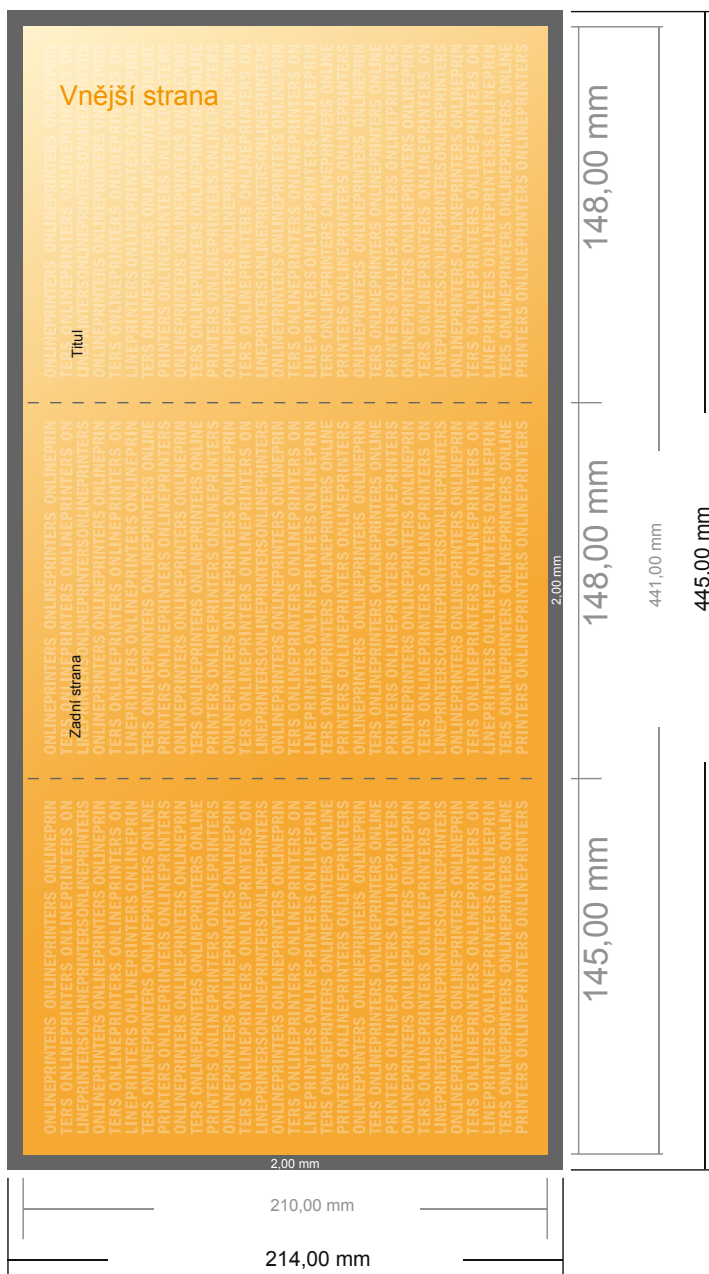

Skládané jídelní lístky

A5 • Dopisní sklad • 6 Stránky

- Formát dat (vč. 2,00 mm ořezu): 44,50 × 21,40 cm
- Konečný formát (otevřený): 44,10 × 21,00 cm
- Konečný formát (uzavřený): 14,80 × 21,00 cm
- Bezpečná vzdálenost 4 mm: Mezera mezi texty/ informacemi a okrajem konečného formátu, předcházející nežádoucímu oříznutí.

Mějte prosím na paměti:

- Zadejte prosím spadávku a bezpečnou vzdálenost dle uvedených pokynů.
- Barvy pozadí, obrázky nebo grafické prvky rozvrhnete až po okraj daného formátu.
- Při výrobě může docházet ke vzniku tolerancí z důvodu ořezávání, vysekávání a skládání.
- Tento nákras není proveden v přesném měřítku.
- Pokyny ohledně tiskových dat naleznete pod bodem nabídky Tisková data na webu www.onlineprinters.cz.

Skládané jídelní lístky

A5 • Dopisní sklad • 6 Stránky

- Formát dat (vč. 2,00 mm ořezu): 44,50 × 21,40 cm
- Konečný formát (otevřený): 44,10 × 21,00 cm
- Konečný formát (uzavřený): 14,80 × 21,00 cm
- Bezpečná vzdálenost**
4 mm: Mezera mezi texty/ informacemi a okrajem konečného formátu, předcházející nežádoucímu oříznutí.