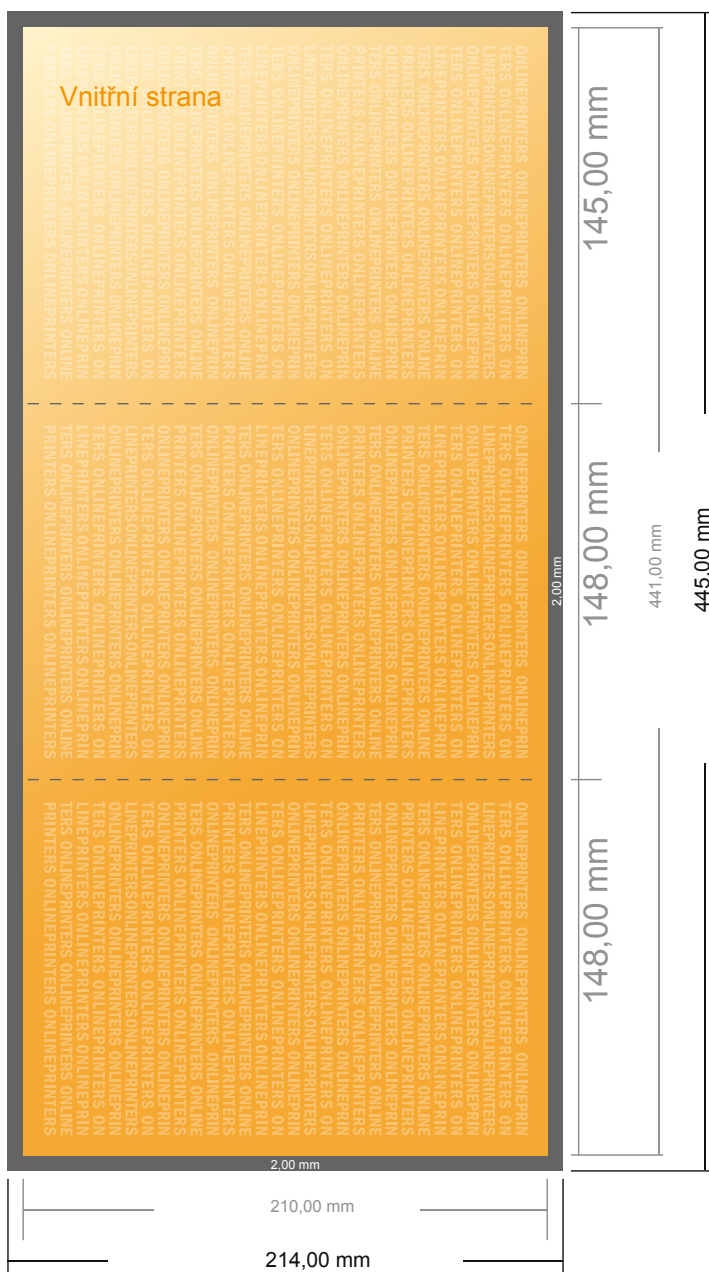

Skládané jídelní lístky

A5 • Dopisní sklad • 6 Stránky

- Formát dat (vč. 2,00 mm ořezu): 44,50 × 21,40 cm
- Konečný formát (otevřený): 44,10 × 21,00 cm
- Konečný formát (uzavřený): 14,80 × 21,00 cm
- Bezpečná vzdálenost 4 mm: Mezera mezi texty/ informacemi a okrajem konečného formátu, předcházející nežádoucímu oříznutí.

Mějte prosím na paměti:

- Zadejte prosím spadávku a bezpečnou vzdálenost dle uvedených pokynů.
- Barvy pozadí, obrázky nebo grafické prvky rozvrhnete až po okraj daného formátu.
- Při výrobě může docházet ke vzniku tolerancí z důvodu ořezávání, vysekávání a skládání.
- Tento nákras není proveden v přesném měřítku.
- Pokyny ohledně tiskových dat naleznete pod bodem nabídky Tisková data na webu www.onlineprinters.cz.

Skládané jídelní lístky

A5 • Dopisní sklad • 6 Stránky

- Formát dat (vč. 2,00 mm ořezu): 44,50 × 21,40 cm
- Konečný formát (otevřený): 44,10 × 21,00 cm
- Konečný formát (uzavřený): 14,80 × 21,00 cm
- Bezpečná vzdálenost**
4 mm: Mezera mezi texty/ informacemi a okrajem konečného formátu, předcházející nežádoucímu oříznutí.