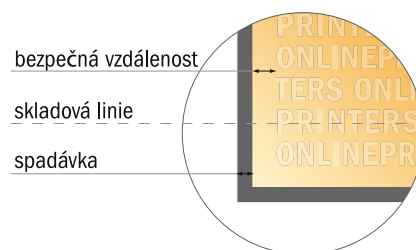

Mějte prosím na paměti:

- Zadejte prosím spadávku a bezpečnou vzdálenost dle uvedených pokynů.
- Barvy pozadí, obrázky nebo grafické prvky rozvrhnete až po okraj daného formátu.
- Při výrobě může docházet ke vzniku tolerancí z důvodu ořezávání, vysekávání a skládání.
- Tento nákras není proveden v přesném měřítku.
- Pokyny ohledně tiskových dat naleznete pod bodem nabídky Tisková data na webu www.onlineprinters.cz.

Skládané jídelní lístky

A5 • Dopisní sklad • 6 Stránky

- Formát dat (vč. 2,00 mm ořezu): 44,50 × 21,40 cm
- Konečný formát (otevřený): 44,10 × 21,00 cm
- Konečný formát (uzavřený): 14,80 × 21,00 cm
- Bezpečná vzdálenost**
4 mm: Mezera mezi texty/ informacemi a okrajem konečného formátu, předcházející nežádoucímu oříznutí.