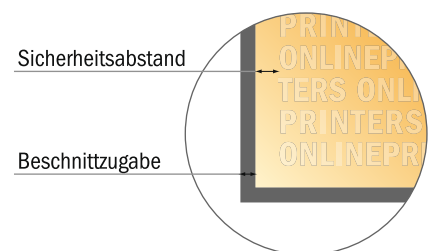

Aufkleber

A8-Quadrat

- **Datenformat**
(inkl. 2,00 mm Beschnitt):
5,60 x 5,60 cm
- **Endformat:**
5,20 x 5,20 cm
- **Sicherheitsabstand**
4 mm: Abstand der Texte/ Informationen zum Rand des Endformats, dies verhindert unerwünschten Anschnitt.

Bitte beachten Sie:

- Beschnittzugabe und Sicherheitsabstand wie angegeben anlegen.
- Hintergrundfarben, Bilder oder Grafiken bis an den Rand des Datenformates anlegen.
- Bei der Produktion können durch das Schneiden, Stanzen und Falzen Toleranzen auftreten.
- Diese Skizze ist nicht maßstabsgetreu.
- Druckdatenhinweise finden Sie unter dem Menüpunkt "Druckdaten" auf www.diedruckerei.de