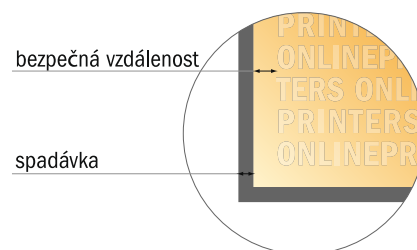

Jednoduché jídelní lístky

A5

- **Formát dat**
(vč. 2,00 mm ořezu):
15,20 × 21,40 cm
- **Konečný formát:**
14,80 × 21,00 cm
- **Rozměry přední a zadní strany jsou shodné.**
- **Bezpečná vzdálenost**
4 mm: Mezera mezi texty/ informacemi a okrajem konečného formátu, předcházející nežádoucímu oříznutí.

Mějte prosím na paměti:

- Zadejte prosím spadávku a bezpečnou vzdálenost dle uvedených pokynů.
- Barvy pozadí, obrázky nebo grafické prvky rozvrhněte až po okraj daného formátu.
- Při výrobě může docházet ke vzniku tolerancí z důvodu ořezávání, vysekávání a skládání.
- Tento nááres není proveden v přesném měřítku.
- Pokyny ohledně tiskových dat naleznete pod bodem nabídky Tisková data na webu www.onlineprinters.cz.