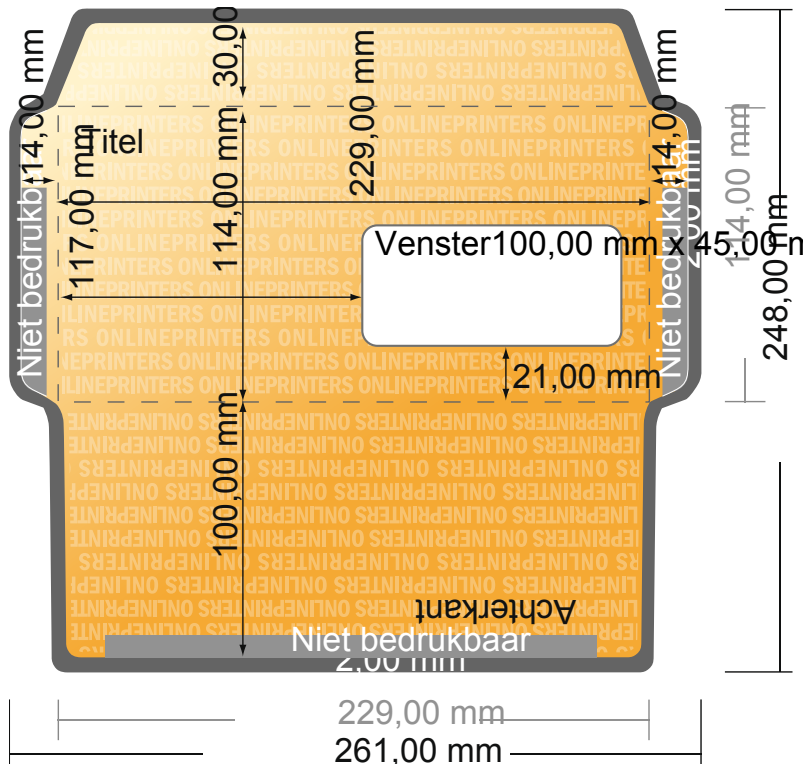

Enveloppen couverteerbaar

DIN C6/5 • met venster rechts

- Gegevensformaat (incl. 2,00 mm afloop): 26,10 x 24,80 cm
- Eindformaat: 22,90 x 11,40 cm
- Bedrukbaar gedeelte: 26,10 x 24,80 cm
- **Veiligheidsmarge**
4 mm: afstand van de tekst/informatie tot aan de rand van het eindformaat: dit voorkomt dat bij het schoonsnijden teveel wordt uitgesneden.

Let op:

- Houd de snijmarge/afloop en de veiligheidsmarge zoals aangegeven aan.
- Geef achtergrondkleuren, afbeeldingen of grafisch materiaal tot aan de rand van het gegevensformaat vorm.
- Tijdens de productie kunnen door het snijden, stansen en vouwen toleranties optreden.
- Deze werktekening is niet op ware grootte.
- Informatie over het gegevensformaat/aanleverformaat vindt u onder het menupunt "Drukgegevens" op www.onlineprinters.nl