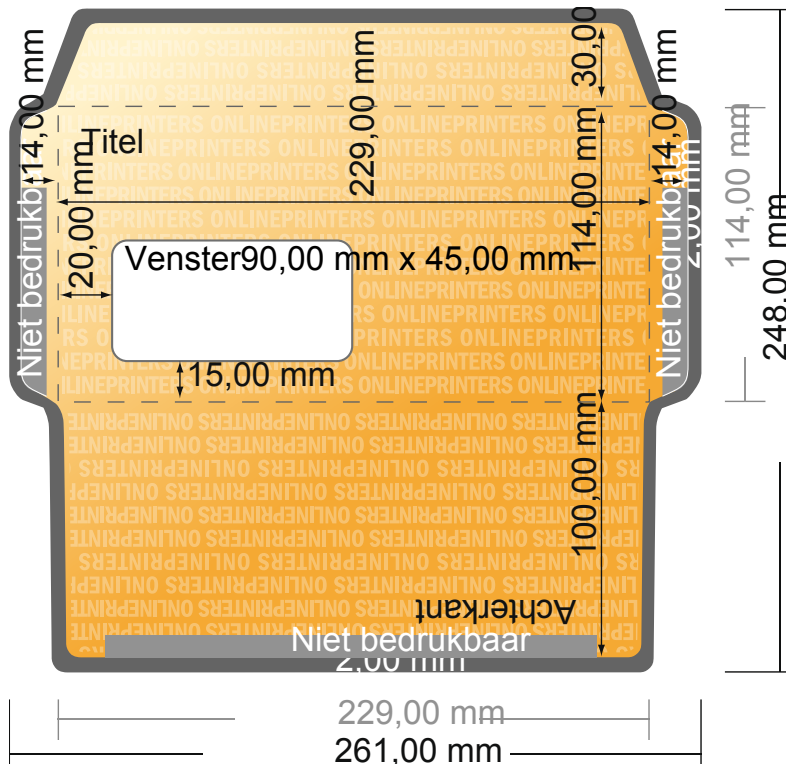

## Enveloppen couverteerbaar

DIN C6/5 • met venster links

- Gegevensformaat (incl. 2,00 mm afloop): 26,10 x 24,80 cm
- Eindformaat: 22,90 x 11,40 cm
- Bedrukbaar gedeelte: 26,10 x 24,80 cm
- **Veiligheidsmarge**  
4 mm: afstand van de tekst/informatie tot aan de rand van het eindformaat: dit voorkomt dat bij het schoonsnijden teveel wordt uitgesneden.

### Let op:

- Houd de snijmarge/afloop en de veiligheidsmarge zoals aangegeven aan.
- Geef achtergrondkleuren, afbeeldingen of grafisch materiaal tot aan de rand van het gegevensformaat vorm.
- Tijdens de productie kunnen door het snijden, stansen en vouwen toleranties optreden.
- Deze werktekening is niet op ware grootte.
- Informatie over het gegevensformaat/aanleverformaat vindt u onder het menupunt "Drukgegevens" op [www.onlineprinters.nl](http://www.onlineprinters.nl)