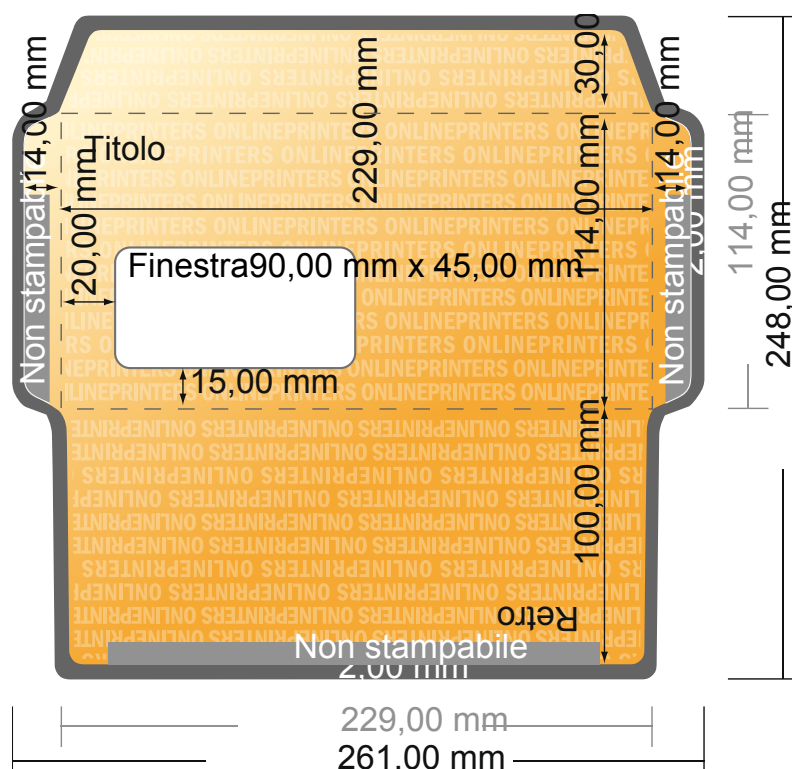

Buste da lettera chiudibile a macchina

DIN C6/5 • con finestra a sinistra

- Formato dei dati (incl. 2,00 mm refilo): 26,10 x 24,80 cm
- Formato finale: 22,90 x 11,40 cm
- Area stampabile: 26,10 x 24,80 cm
- **Distanza di sicurezza**
4 mm: distanza dei testi/delle informazioni dal bordo del formato finale per evitare un punto di taglio indesiderato.

Attenersi alle seguenti indicazioni:

- Creare i documenti con la smarginatura e la distanza di sicurezza indicate.
- Impostare i colori di sfondo, le immagini o i grafici fino al bordo del formato dei dati.
- In fase di produzione il taglio, la fustellatura e la piegatura possono dar luogo a tolleranze.
- Questo schizzo non è conforme alla scala.
- Per indicazioni sui dati per la stampa, consultare la voce di menu "Dati per la stampa" su www.onlineprinters.it