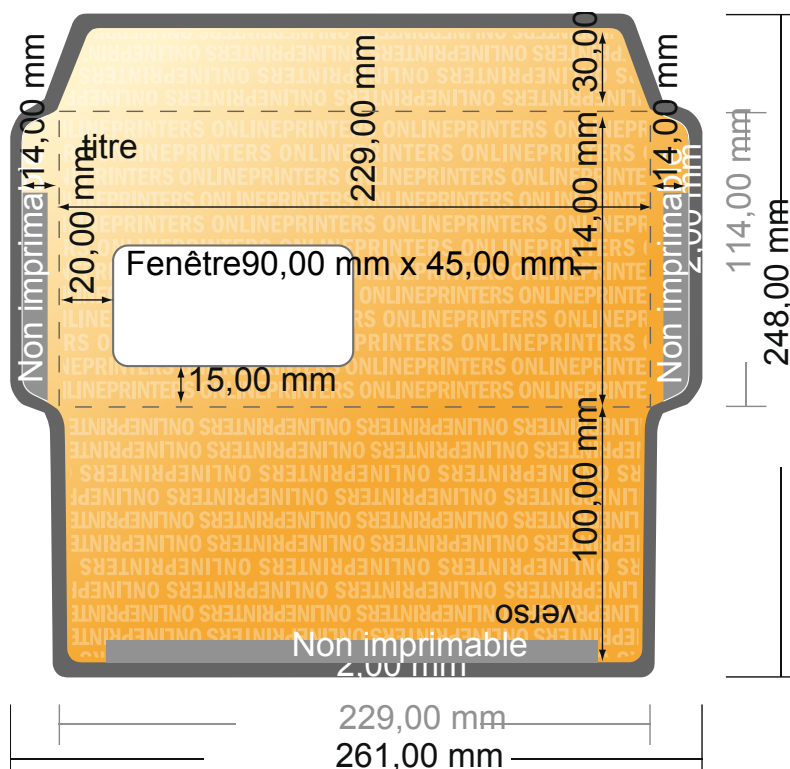

Enveloppes mécanisables

DIN C6/5 • avec fenêtré à gauche

- Format de données :
(incl. 2,00 mm fond perdu):
26,10 x 24,80 cm
- Format final :
22,90 x 11,40 cm
- Surface imprimable :
26,10 x 24,80 cm
- **Distance de sécurité**
4 mm: distance entre le texte/les informations et le bord du format final. Ceci empêche d'entamer le motif.

Distance de sécurité

Remarque :

- Prévoir une marge de sécurité comme indiqué.
- Placer les couleurs de fond, images ou graphiques jusqu'au bord du format de données.
- Lors de la production, il peut y avoir des tolérances suite à la découpe ou au pli.
- Cette ébauche n'est pas à l'échelle.
- Vous trouverez des indications sur les données d'impression sous la catégorie "Données d'impression" sur www.onlineprinters.fr