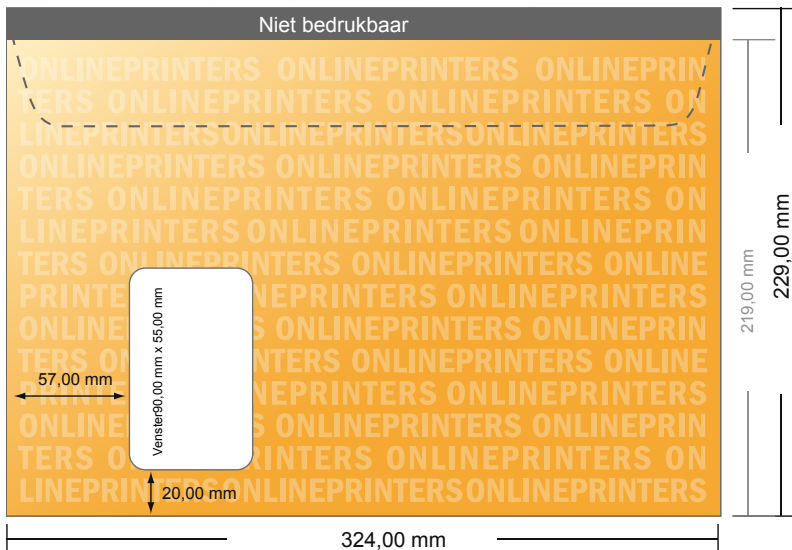

Enveloppen

DIN-C4 • met venster links

- Gegevensformaat:
32,40 x 21,90 cm
- Eindformaat:
32,40 x 22,90 cm
- Bedrukbaar gedeelte:
32,40 x 21,90 cm
- **Veiligheidsmarge**
4 mm: afstand van de tekst/
informatie tot aan de rand van het
eindformaat: dit voorkomt dat bij
het schoonsnijden teveel wordt
uitgesneden.

Let op:

- Houd de snijmarge/afloop en de veiligheidsmarge zoals aangegeven aan.
- Geef achtergrondkleuren, afbeeldingen of grafisch materiaal tot aan de rand van het gegevensformaat vorm.
- Tijdens de productie kunnen door het snijden, stansen en vouwen toleranties optreden.
- Deze werktekening is niet op ware grootte.
- Informatie over het gegevensformaat/aanleverformaat vindt u onder het menupunt "Drukgegevens" op www.onlineprinters.nl