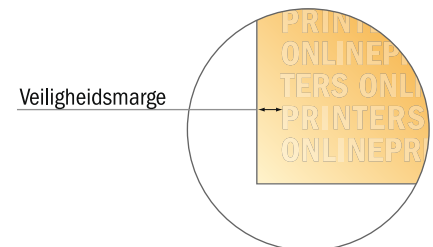

Enveloppen

DIN-C4 • met venster links

- Gegevensformaat:
32,40 x 21,90 cm
- Eindformaat:
32,40 x 22,90 cm
- Bedrukbaar gedeelte:
32,40 x 21,90 cm
- **Veiligheidsmarge**
4 mm: afstand van de tekst/
informatie tot aan de rand van het
eindformaat: dit voorkomt dat bij
het schoonsnijden teveel wordt
uitgesneden.

Let op:

- Houd de snijmarge/afloop en de veiligheidsmarge zoals aangegeven aan.
- Geef achtergrondkleuren, afbeeldingen of grafisch materiaal tot aan de rand van het gegevensformaat vorm.
- Tijdens de productie kunnen door het snijden, stansen en vouwen toleranties optreden.
- Deze werktekening is niet op ware grootte.
- Informatie over het gegevensformaat/aanleverformaat vindt u onder het menupunt "Drukgegevens" op www.onlineprinters.nl