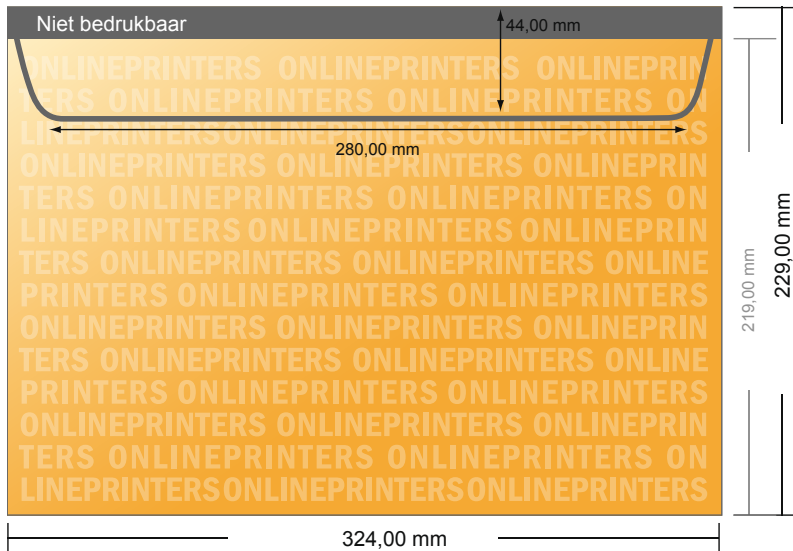

Enveloppen

DIN-C4 • met venster links

- Gegevensformaat:
32,40 x 21,90 cm
- Eindformaat:
32,40 x 22,90 cm
- Bedrukbaar gedeelte:
32,40 x 21,90 cm
- **Veiligheidsmarge**
4 mm: afstand van de tekst/
informatie tot aan de rand van het
eindformaat: dit voorkomt dat bij
het schoonsnijden teveel wordt
uitgesneden.

Let op:

- Houd de snijmarge/afloop en de veiligheidsmarge zoals aangegeven aan.
- Geef achtergrondkleuren, afbeeldingen of grafisch materiaal tot aan de rand van het gegevensformaat vorm.
- Tijdens de productie kunnen door het snijden, stansen en vouwen toleranties optreden.
- Deze werktekening is niet op ware grootte.
- Informatie over het gegevensformaat/aanleverformaat vindt u onder het menupunt "Drukgegevens" op www.onlineprinters.nl