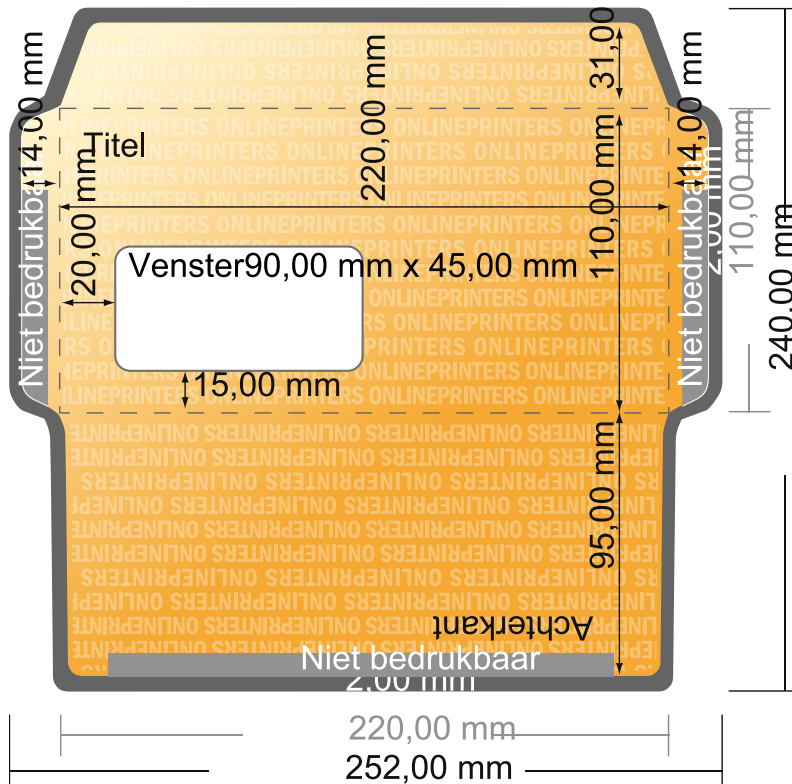

# Enveloppen

DIN-lang • met venster links

- Gegevensformaat (incl. 2,00 mm afloop): 24,00 x 25,20 cm
- Eindformaat: 11,00 x 22,00 cm
- Bedrukbaar gedeelte: 24,00 x 25,20 cm
- **Veiligheidsmarge**  
4 mm: afstand van de tekst/informatie tot aan de rand van het eindformaat: dit voorkomt dat bij het schoonsnijden teveel wordt uitgesneden.

## Let op:

- Houd de snijmarge/afloop en de veiligheidsmarge zoals aangegeven aan.
- Geef achtergrondkleuren, afbeeldingen of grafisch materiaal tot aan de rand van het gegevensformaat vorm.
- Tijdens de productie kunnen door het snijden, stansen en vouwen toleranties optreden.
- Deze werktekening is niet op ware grootte.
- Informatie over het gegevensformaat/aanleverformaat vindt u onder het menupunt "Drukgegevens" op [www.onlineprinters.nl](http://www.onlineprinters.nl)