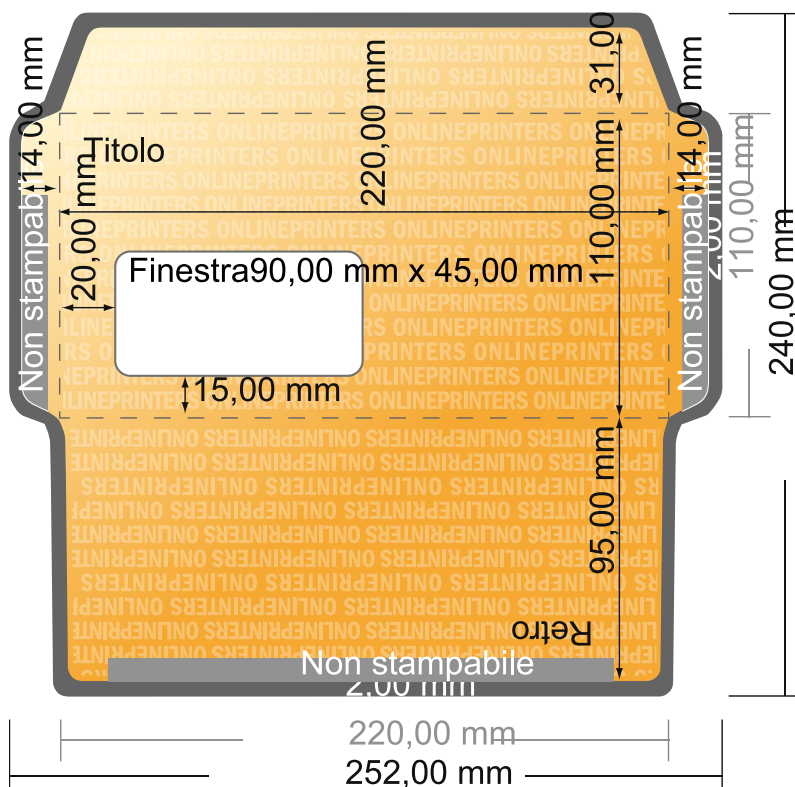

Buste da lettera

DIN lungo • con finestra a sinistra

- Formato dei dati (incl. 2,00 mm refilo): 24,00 x 25,20 cm
- Formato finale: 11,00 x 22,00 cm
- Area stampabile: 24,00 x 25,20 cm
- **Distanza di sicurezza**
4 mm: distanza dei testi/delle informazioni dal bordo del formato finale per evitare un punto di taglio indesiderato.

Attenersi alle seguenti indicazioni:

- Creare i documenti con la smarginatura e la distanza di sicurezza indicate.
- Impostare i colori di sfondo, le immagini o i grafici fino al bordo del formato dei dati.
- In fase di produzione il taglio, la fustellatura e la piegatura possono dar luogo a tolleranze.
- Questo schizzo non è conforme alla scala.
- Per indicazioni sui dati per la stampa, consultare la voce di menu "Dati per la stampa" su www.onlineprinters.it