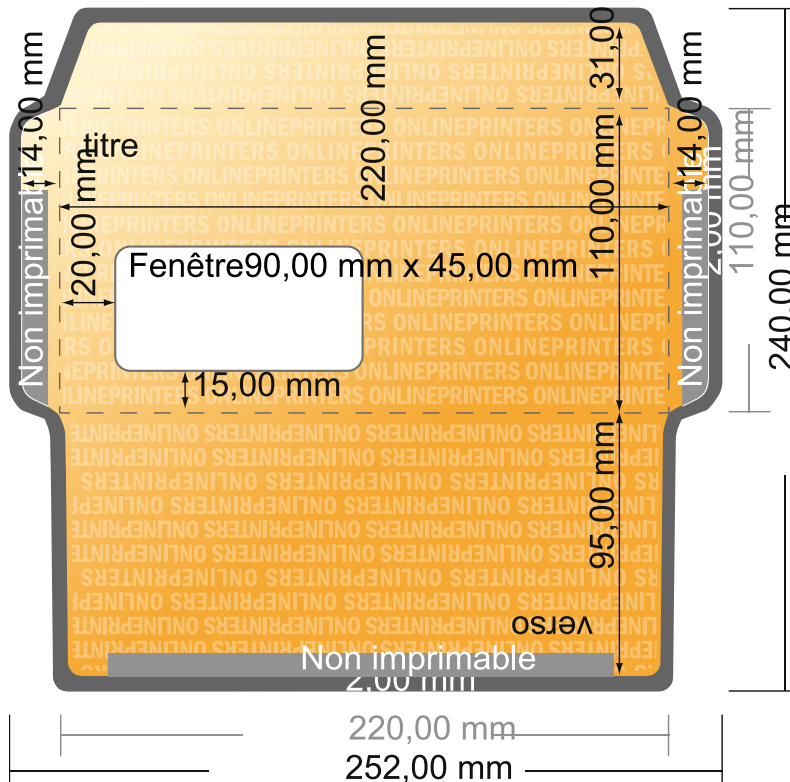

Enveloppes

DIN-Long • avec fenêtre à gauche

- Format de données :
(incl. 2,00 mm fond perdu):
24,00 x 25,20 cm
- Format final :
11,00 x 22,00 cm
- Surface imprimable :
24,00 x 25,20 cm
- **Distance de sécurité**
4 mm: distance entre le texte/les informations et le bord du format final. Ceci empêche d'entamer le motif.

Distance de sécurité

Remarque :

- Prévoir une marge de sécurité comme indiqué.
- Placer les couleurs de fond, images ou graphiques jusqu'au bord du format de données.
- Lors de la production, il peut y avoir des tolérances suite à la découpe ou au pli.
- Cette ébauche n'est pas à l'échelle.
- Vous trouverez des indications sur les données d'impression sous la catégorie "Données d'impression" sur www.onlineprinters.fr