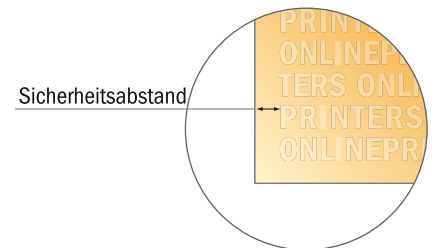

Briefumschläge

DIN-Lang • mit Fenster links

- Datenformat
(inkl. 2,00 mm Beschnitt):
24,00 x 25,20 cm
- Endformat:
11,00 x 22,00 cm
- Bedruckbarer Bereich:
24,00 x 25,20 cm
- Sicherheitsabstand
4 mm: Abstand der Texte/
Informationen zum Rand des
Endformats, dies verhindert
unerwünschten Anschnitt.

Bitte beachten Sie:

- Beschnittzugabe und Sicherheitsabstand wie angegeben anlegen.
- Hintergrundfarben, Bilder oder Grafiken bis an den Rand des Datenformates anlegen.
- Bei der Produktion können durch das Schneiden, Stanzen und Falzen Toleranzen auftreten.
- Diese Skizze ist nicht maßstabsgetreu.
- Druckdatenhinweise finden Sie unter dem Menüpunkt "Druckdaten" auf www.diedruckerei.de