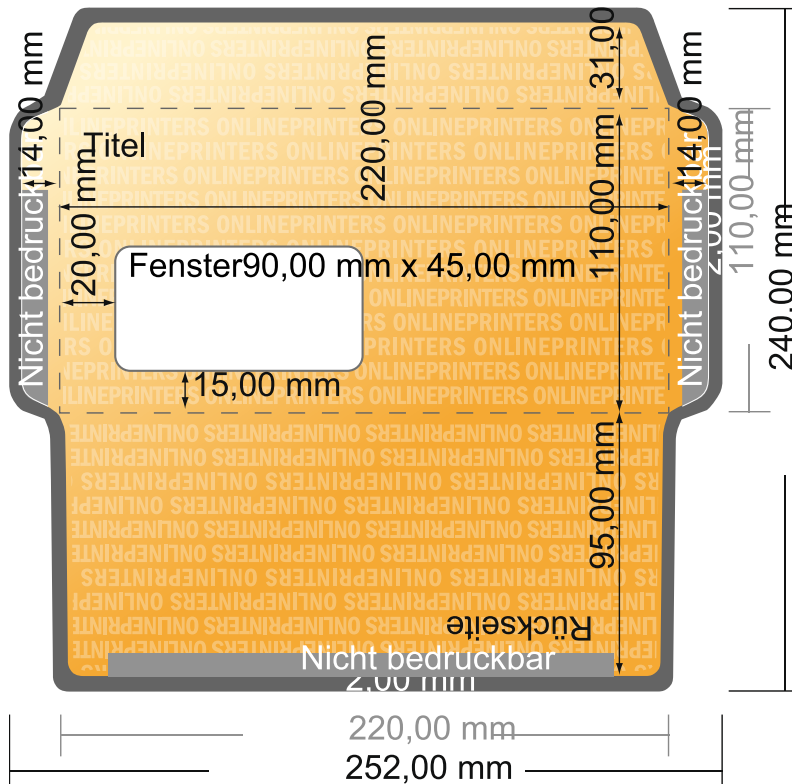

Briefumschläge

DIN-Lang • mit Fenster links

- Datenformat
(inkl. 2,00 mm Beschnitt):
24,00 x 25,20 cm
- Endformat:
11,00 x 22,00 cm
- Bedruckbarer Bereich:
24,00 x 25,20 cm
- Sicherheitsabstand
4 mm: Abstand der Texte/
Informationen zum Rand des
Endformats, dies verhindert
unerwünschten Anschnitt.

Bitte beachten Sie:

- Beschnittzugabe und Sicherheitsabstand wie angegeben anlegen.
- Hintergrundfarben, Bilder oder Grafiken bis an den Rand des Datenformates anlegen.
- Bei der Produktion können durch das Schneiden, Stanzen und Falzen Toleranzen auftreten.
- Diese Skizze ist nicht maßstabsgetreu.
- Druckdatenhinweise finden Sie unter dem Menüpunkt "Druckdaten" auf www.diedruckerei.de