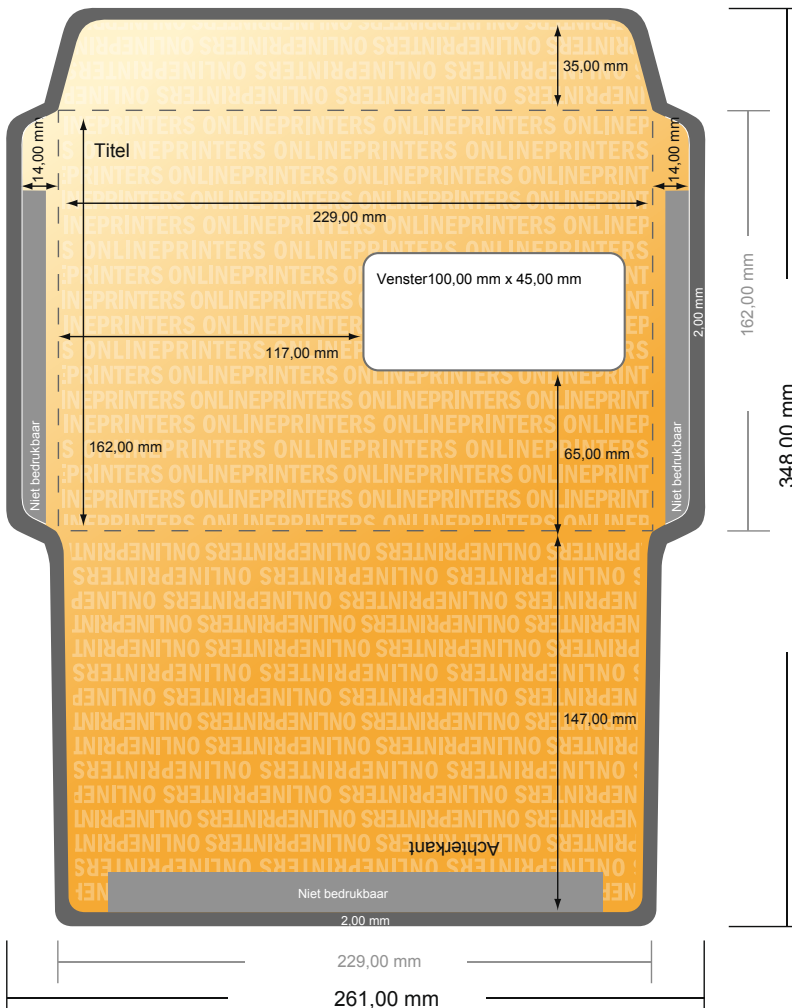

Enveloppen couverteerbaar

DIN-C5 • met venster rechts

- Gegevensformaat (incl. 2,00 mm afloop): 26,10 x 34,80 cm
- Eindformaat: 22,90 x 16,20 cm
- Bedrukbaar gedeelte: 25,70 x 34,40 cm
- **Veiligheidsmarge**
4 mm: afstand van de tekst/informatie tot aan de rand van het eindformaat: dit voorkomt dat bij het schoonsnijden teveel wordt uitgesneden.

Let op:

- Houd de snijmarge/afloop en de veiligheidsmarge zoals aangegeven aan.
- Geef achtergrondkleuren, afbeeldingen of grafisch materiaal tot aan de rand van het gegevensformaat vorm.
- Tijdens de productie kunnen door het snijden, stansen en vouwen toleranties optreden.
- Deze werktekening is niet op ware grootte.
- Informatie over het gegevensformaat/aanleverformaat vindt u onder het menupunt "Drukgegevens" op www.onlineprinters.nl