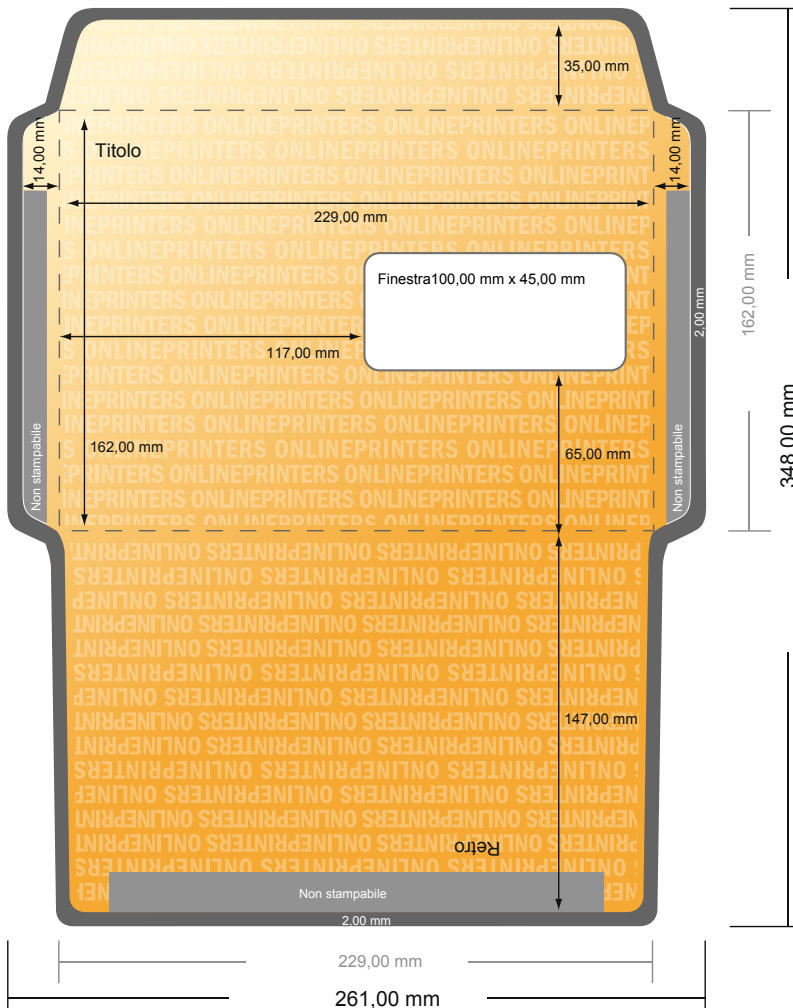

# Buste da lettera chiudibile a macchina

DIN-C5 • con finestra a destra

- Formato dei dati (incl. 2,00 mm refilo): 26,10 x 34,80 cm
- Formato finale: 22,90 x 16,20 cm
- Area stampabile: 25,70 x 34,40 cm
- **Distanza di sicurezza**  
4 mm: distanza dei testi/delle informazioni dal bordo del formato finale per evitare un punto di taglio indesiderato.

## Attenersi alle seguenti indicazioni:

- Creare i documenti con la smarginatura e la distanza di sicurezza indicate.
- Impostare i colori di sfondo, le immagini o i grafici fino al bordo del formato dei dati.
- In fase di produzione il taglio, la fustellatura e la piegatura possono dar luogo a tolleranze.
- Questo schizzo non è conforme alla scala.
- Per indicazioni sui dati per la stampa, consultare la voce di menu "Dati per la stampa" su [www.onlineprinters.it](http://www.onlineprinters.it)