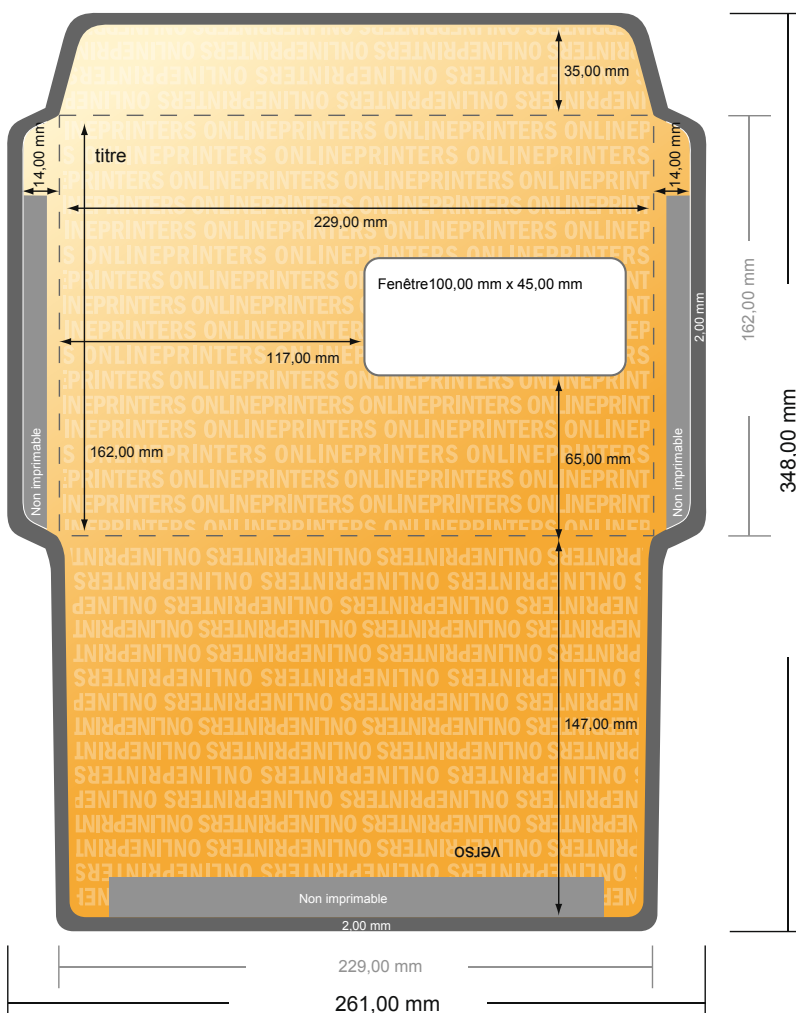

Enveloppes mécanisables

DIN-C5 • avec fenêtre à droite

- Format de données :
(incl. 2,00 mm fond perdu):
26,10 x 34,80 cm
- Format final :
22,90 x 16,20 cm
- Surface imprimable :
25,70 x 34,40 cm
- **Distance de sécurité**
4 mm: distance entre le texte/les informations et le bord du format final. Ceci empêche d'entamer le motif.

Remarque :

- Prévoir une marge de sécurité comme indiqué.
- Placer les couleurs de fond, images ou graphiques jusqu'au bord du format de données.
- Lors de la production, il peut y avoir des tolérances suite à la découpe ou au pli.
- Cette ébauche n'est pas à l'échelle.
- Vous trouverez des indications sur les données d'impression sous la catégorie "Données d'impression" sur www.onlineprinters.fr