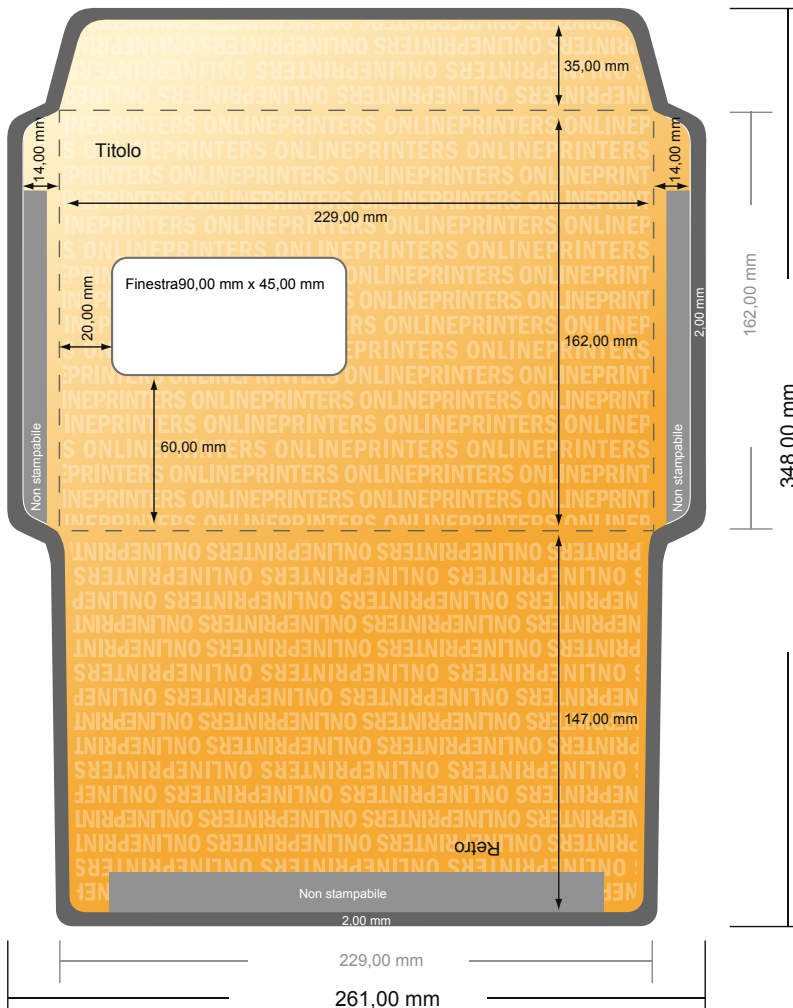

## Buste da lettera chiudibile a macchina

DIN-C5 • con finestra a sinistra

- Formato dei dati (incl. 2,00 mm refilo): 26,10 x 34,80 cm
- Formato finale: 22,90 x 16,20 cm
- Area stampabile: 25,70 x 34,40 cm
- Le misure del fronte e del retro sono identiche.
- **Distanza di sicurezza**  
4 mm: distanza dei testi/delle informazioni dal bordo del formato finale per evitare un punto di taglio indesiderato.

Distanza di sicurezza

### Attenersi alle seguenti indicazioni:

- Creare i documenti con la smarginatura e la distanza di sicurezza indicate.
- Impostare i colori di sfondo, le immagini o i grafici fino al bordo del formato dei dati.
- In fase di produzione il taglio, la fustellatura e la piegatura possono dar luogo a tolleranze.
- Questo schizzo non è conforme alla scala.
- Per indicazioni sui dati per la stampa, consultare la voce di menu "Dati per la stampa" su [www.onlineprinters.it](http://www.onlineprinters.it)