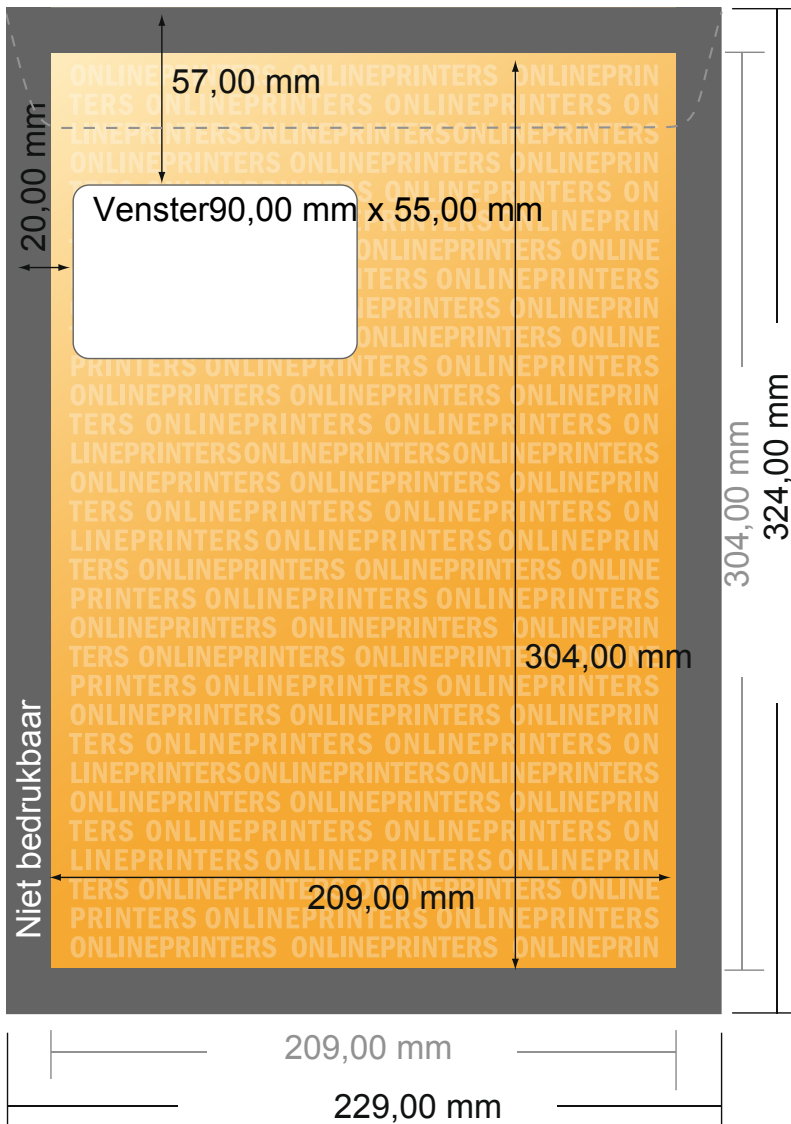

## Zakenvelopen

DIN-C4 • Kringlooppapier met venster

- **Eindformaat:**  
22,90 x 32,40 cm
- **Bedrukbaar gedeelte:**  
20,90 x 30,40 cm
- **Veiligheidsmarge**  
4 mm: afstand van de tekst/informatie tot aan de rand van het eindformaat: dit voorkomt dat bij het schoonsnijden teveel wordt uitgesneden.

### Let op:

- Houd de snijmarge/afloop en de veiligheidsmarge zoals aangegeven aan.
- Geef achtergrondkleuren, afbeeldingen of grafisch materiaal tot aan de rand van het gegevensformaat vorm.
- Tijdens de productie kunnen door het snijden, stansen en vouwen toleranties optreden.
- Deze werktekening is niet op ware grootte.
- Informatie over het gegevensformaat/aanleverformaat vindt u onder het menupunt "Drukgegevens" op [www.onlineprinters.nl](http://www.onlineprinters.nl)